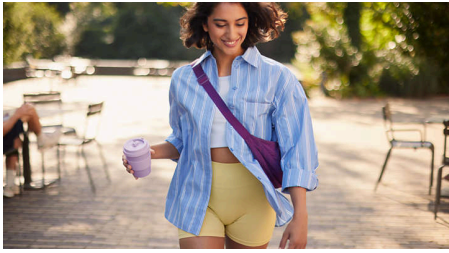

Semplicemente sostenibile

- Pelle liscia a lungo

Epilator Series 2000

Epilatore con filo

In evidenza

Senza alcun bisogno di una routine costante

Goditi una pelle liscia a lungo. L'epilatore ti libera dalla routine di epilazione fino a 4 settimane.

Zero disordine, zero stress

Goditi una pelle liscia direttamente a casa tua con questo grazioso epilatore. Rimuove i peli più corti esattamente come la ceretta ed evita fastidiose perdite di tempo nei saloni di bellezza o di sporcare in giro. Sul serio!