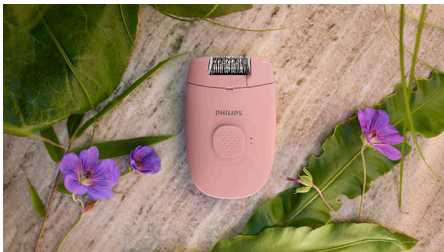

Progettato per essere ecocompatibile

Confezione in carta, batterie non incluse e impugnatura realizzata al 50% con materiali riciclati: questo epilatore ha un impatto ambientale minimo.