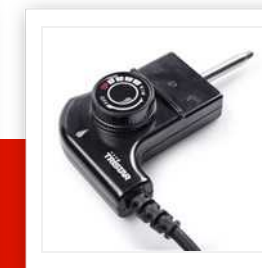

BP-2965

Piastra

46 x 26 cm - Termostato rimovibile

Questa piastra di cottura di grandi dimensioni (46 x 26 cm) è ideale per la preparazione di carne, pesce e verdure. Dispone di un rivestimento antiaderente, cavo staccabile con termostato regolabile e un vassoio raccogli grasso.

Dimensioni della superficie di cottura	46 x 26 cm
Termostato regolabile	Sì
Cavo removibile con termostato	Sì
Piastra liscia	Sì
Scomparto raccogli grasso	Sì
Impugnature fredde	Sì
Rivestimento antiaderente	Sì
Facile da pulire	Sì
Piedini antiscivolo	Sì
Spia di pronto all'uso	Sì
Cavo di alimentazione	1,1 m
Potenza	2000 W

Logistica - [Types.Intrastat_Caption]: [Items.Intrastat]

Scatola singola: lunghezza x larghezza x altezza (cm): 59,50 x 28,50 x 13,00 | Codice EAN: 8713016029652 | Peso Lordo (kg): 2,60 | Peso Netto (kg): 2,12

Scatola Box: lunghezza x larghezza x altezza (cm): 29,50 x 61,00 x 52,50 | Codice EAN: 8713016429650 | Peso Lordo (kg): 10,40

Quantità: per scatola box: 4 | Per pallet: 44 | Strati pallet x Scatole box: 1 x 11 | Container 20' / Container 40' / Container HQ: 1200 / 2500 / 2848