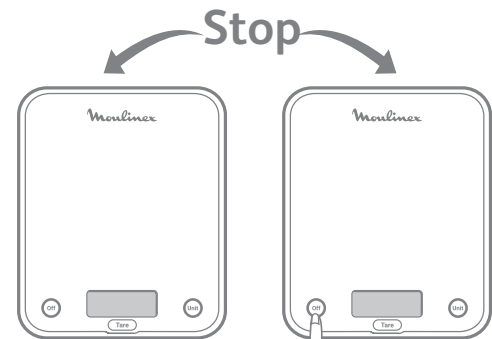

[www.moulinex.com](http://www.moulinex.com)

1820007135

**ON**

To START  
PRESS 2 sec

**OFF**

Autostop  
3 min

Press 2"

**Tare**

**Unit**