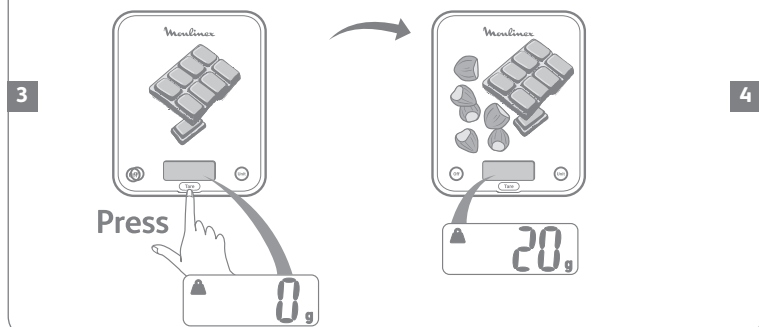

[www.moulinex.com](http://www.moulinex.com)

1820007135

**ON**

To START  
PRESS 2 sec

**OFF**

Autostop  
3 min

Press 2"

**Tare**

**Unit**