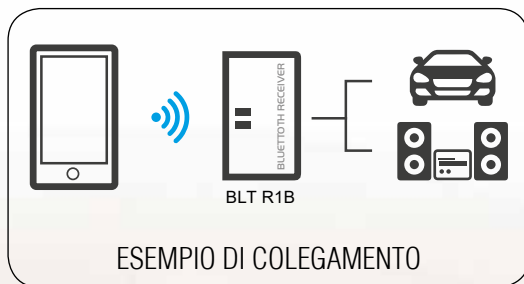

BLT R1B | RICEVENTE BLUETOOTH

COLLEGALO A DIFFUSORI AMPLIFICATI, CUFFIE O AUTORADIO PER RICEVERE AUDIO DA TABLET, SMARTPHONE O BLT TI.

KARMA[®]