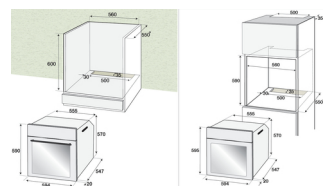

Beko BIM24301ZGCS forno 71 L A Grigio

Marchio : Beko

Codice prodotto: BIM24301ZGCS

Nome del prodotto : BIM24301ZGCS

Multi-Funzione Forno, A, 71L, Display LED, 8 Funzioni, Grigio pietra
 Beko BIM24301ZGCS. Dimensione del forno: Media, Tipo di forno: Forno elettrico, Capacità interna forno totale: 71 L. Posizionamento dell'apparecchio: Da incasso, Colore del prodotto: Grigio, Tipo di controllo: Manopola, Touch. Tipo di timer: Digitale, Modalità di impostazione del timer: Tempo di cottura, Tempo di fine cottura, Timer. Classe efficienza energetica: A, Consumo energetico (convenzionale): 0,95 kWh, Consumo energetico (convezione forzata): 0,81 kWh. Tipo di lampada: Alogena, Potenza lampadina: 25 W