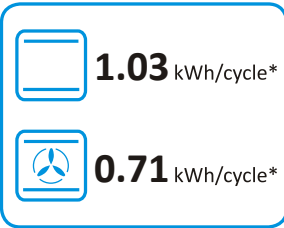

**ENERG**  
енергия · ενέργεια

**Hisense**

**BI64223PX**

\* цикл · cyklus · porton · zykus · програма · ciclo · tsükkel · ohjelma · ciklus  
ciklas · cikls · ciklu · cyclus · cykl · ciclu · program · cykel