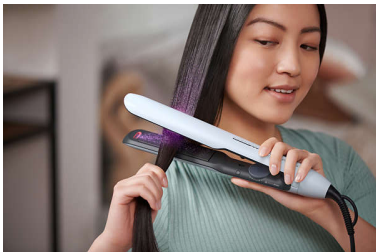

2x Ionic Care

Questo potente sistema agli ioni dona maggiore luminosità ai capelli con un trattamento Ionic Care due volte più potente a ogni sessione. L'applicazione ai capelli di milioni di ioni negativi per centimetro cubo

elimina l'elettricità statica, ammorbidisce i capelli e li rende lisci. In questo modo potrai avere capelli luminosi e senza effetto crespo.