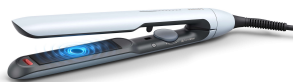

# PHILIPS

Piastra per capelli

5000 Series

Tecnologia termoprotettiva

Stiratura più veloce del 50%

2x Ionic Care per capelli luminosi

Piastre infuse con olio di argan

BHS520/00

## Messa in piega con meno danni da calore\*

con tecnologia termoprotettiva

Fai la messa in piega ai capelli con la tecnologia termoprotettiva. Temperatura costante dalla radice alla punta, meno danni causati dal calore e capelli dall'aspetto sano. Dona maggiore luminosità ai capelli con un trattamento Ionic Care due volte più potente per creare splendide acconciature senza effetto crespo.

### Semplicità d'uso

- Innovativo display della temperatura di facile lettura
- Punta fredda per un uso più semplice e sicuro
- Piastre lunghe 105 mm per lisciare i capelli in modo semplice e veloce
- Riscaldamento rapido, pronta all'uso in 30 secondi
- Tappetino avvolgibile termoresistente incluso