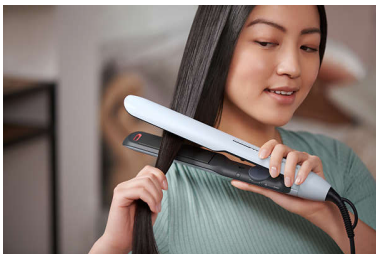

Stiratura più veloce del 50%

Grazie alle piastre lisce, la piastra per capelli scorre facilmente sui capelli, così potrai dedicare meno tempo alla piega e più tempo ad apprezzarne gli ottimi risultati.