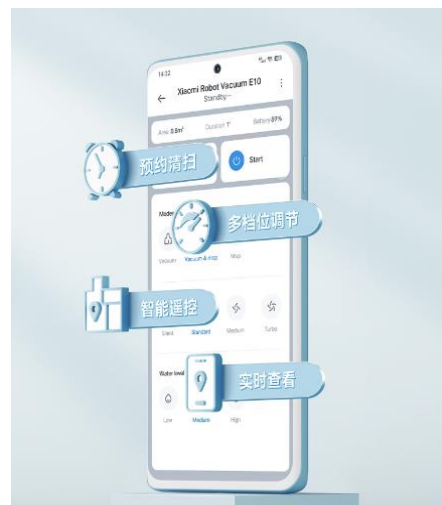

La tua casa virtuale

- Supporta il controllo via Xiaomi Home App
- Supporta Google Home e Alexa

Xiaomi Robot Vacuum E10

Pianificazione smart del percorso

3 livelli di regolazione dell'acqua

Smontaggio veloce

Aspirazione e lavaggio

Ventola di aspirazione potente di 4.000Pa

Controllo con Xiaomi Home App

Specifiche

Sistema di navigazione	Giroscopio
Modalità di pulitura	Aspira e lava
Batteria	2.600mAh
Potenza aspirazione	4.000Pa
Contenitore polvere e serbatoio dell'acqua	Serbatoio dell'acqua 2-in-1, contenitore della polvere da 400ml e serbatoio dell'acqua da 200ml
Xiaomi Home App	<ul style="list-style-type: none">• Spegnere/accendere, ricaricare• Tracciare il processo di pulitura• 3 livelli di regolazione dell'acqua
Superamento degli ostacoli	15mm
Google Home/Alexa	√