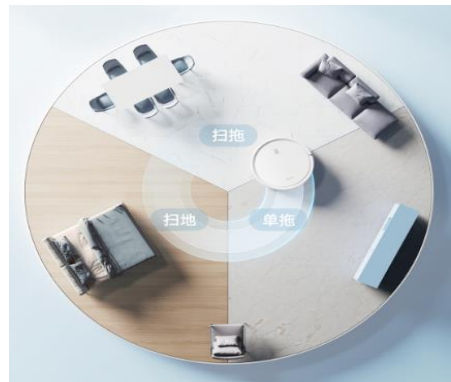

La tua casa virtuale

- Supporta il controllo via Xiaomi Home App
- Supporta Google Home e Alexa

Xiaomi Robot Vacuum E10

Pianificazione smart del percorso

3 livelli di regolazione dell'acqua

Smontaggio veloce

Aspirazione e lavaggio

Ventola di aspirazione potente di 4.000Pa

Controllo con Xiaomi Home App

Specifiche

Sistema di navigazione	Giroscopio
Modalità di pulitura	Aspira e lava
Batteria	2.600mAh
Potenza aspirazione	4.000Pa
Contenitore polvere e serbatoio dell'acqua	Serbatoio dell'acqua 2-in-1, contenitore della polvere da 400ml e serbatoio dell'acqua da 200ml
Xiaomi Home App	<ul style="list-style-type: none">• Spegnere/accendere, ricaricare• Tracciare il processo di pulitura• 3 livelli di regolazione dell'acqua
Superamento degli ostacoli	15mm
Google Home/Alexa	√