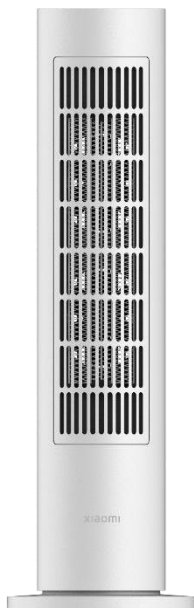

# Xiaomi Smart Tower Heater Lite

**Modello: LSNFJ02LX**

**ID: 40474 SKU: BHR6101EU**

**ID: 40475 SKU: BHR6102KR**

- Stufa in ceramica a 2000W, 3 secondi per riscaldarsi
- Alimentazione d'aria con angolazione di 70 gradi, rumore basso e leggero
- 4 modalità (Temperatura costante, Caldo, Tiepido, Naturale), soddisfa diverse esigenze
- Controllo vocale AI e con APP, il calore arriva quando vuoi
- Multiple protezioni di sicurezza, caldo e rassicurante
- Piccola e facile da spostare, può essere da tavolo o da terra

## Specifiche:

- Colore: Bianco
- Rumore:  $\leq 42\text{dB (A)}$
- Angolo di alimentazione aria:  $70^\circ$
- Potenza: 2000W
- Frequenza: 50 – 60Hz
- Peso netto:  $2200\text{g} \pm 5\%$
- Voltaggio di input: 220 – 240V
- Connettività: 2,4 GHz Wi-Fi
- Dimensioni: 184 x 184 x 500 mm
- Temperatura di funzionamento: -  $5^\circ\text{C}$  to  $45^\circ\text{C}$

## Contenuto della confezione:

- Dimensioni confezione: 210 x 212 x 555 mm

Stufa

Manuale Utente

Guida Rapida