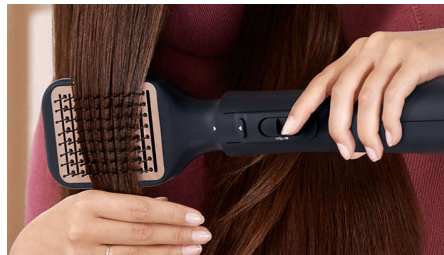

## Ionic Care 4 volte in più\*

Questo styler dona ai tuoi capelli un trattamento istantaneo grazie al sistema di asciugatura agli ioni. Il flusso di ioni negativi elimina l'effetto crespo, ammorbidisce i capelli e li liscia per la massima lucentezza. Per capelli splendidi, lisci e senza effetto crespo.

## Impostazione aria fredda

L'impostazione aria fredda utilizza una temperatura ridotta per asciugare delicatamente i capelli. È particolarmente indicata per capelli sottili, secchi o danneggiati.

## Piastra infuse con olio di argan

La piastra per capelli è dotata di piastre in ceramica infuse con olio di argan per una piega rapida e senza sforzi: capelli luminosi e massima scorrevolezza.