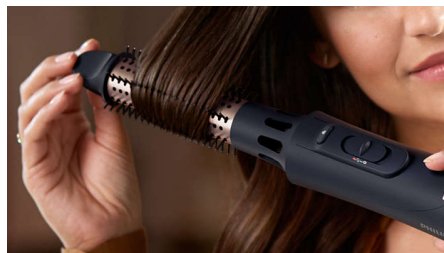

Spazzola con setole retraibili

La spazzola con setole retraibili da 30 mm per onde definite è progettata per una piega semplice. Ruota la punta della spazzola e falla scorrere per ottenere onde definite.