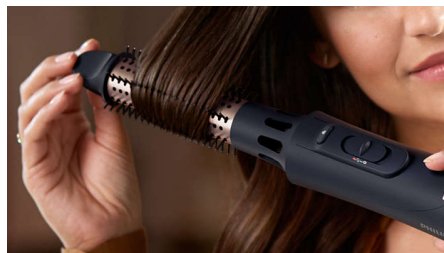

Impostazione aria fredda

L'impostazione aria fredda utilizza una temperatura ridotta per asciugare delicatamente i capelli. È particolarmente indicata per capelli sottili, secchi o danneggiati.

Piastra infusa con olio di argan

La piastra per capelli è dotata di piastre in ceramica infuse con olio di argan per una piega rapida e senza sforzi: capelli luminosi e massima scorrevolezza.

Spazzola con setole retraibili

La spazzola con setole retraibili da 30 mm per onde definite è progettata per una piega semplice. Ruota la punta della spazzola e falla scorrere per ottenere onde definite.