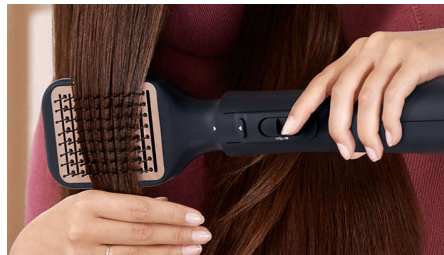

Ionic Care 4 volte in più*

Questo styler dona ai tuoi capelli un trattamento istantaneo grazie al sistema di asciugatura agli ioni. Il flusso di ioni negativi elimina l'effetto crespo, ammorbidisce i capelli e li liscia per la massima lucentezza. Per capelli splendidi, lisci e senza effetto crespo.

Impostazione aria fredda

L'impostazione aria fredda utilizza una temperatura ridotta per asciugare delicatamente i capelli. È particolarmente indicata per capelli sottili, secchi o danneggiati.

Piastra infusa con olio di argan

La piastra per capelli è dotata di piastre in ceramica infuse con olio di argan per una piega rapida e senza sforzi: capelli luminosi e massima scorrevolezza.

Spazzola con setole retraibili

La spazzola con setole retraibili da 30 mm per onde definite è progettata per una piega semplice. Ruota la punta della spazzola e falla scorrere per ottenere onde definite.