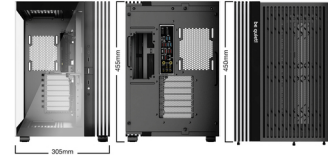

be quiet! LIGHT BASE 600 DX Black Midi Tower Nero

Marchio : be quiet!

Codice prodotto: BGW65

Nome del prodotto : LIGHT BASE 600 DX Black

be quiet! LIGHT BASE 600 DX Black. Fattore di forma: Midi Tower, Tipo: PC, Colore del prodotto: Nero. Fattori di forma di alimentazione supportati: ATX, PS2. Diametro delle ventole laterali supportato: 120 mm, Diametro delle ventole posteriori supportato: 120 mm, Diametri delle ventole superiori supportati: 120,140 mm. Dimensioni di hard disk drive supportati: 2.5,3.5". Larghezza: 305 mm, Profondità: 450 mm, Altezza: 455 mm