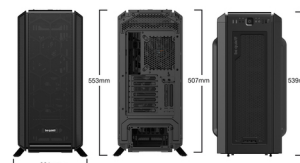

be quiet! Silent Base 802 Window Black Midi Tower Nero

Marchio : be quiet!

Codice prodotto: BGW39

Nome del prodotto : Silent Base 802 Window Black

be quiet! Silent Base 802 Window Black. Fattore di forma: Midi Tower, Tipo: PC, Colore del prodotto: Nero. Posizione alimentazione: Fondo, Fattori di forma di alimentazione supportati: ATX, PS2. Ventole anteriori installate: 2x 140 mm, Diametro delle ventole frontali supportato: 120,140 mm, Rear fans installed: 1x 140 mm. Dimensioni di hard disk drive supportati: 2.5,3.5". Larghezza: 281 mm, Profondità: 539 mm, Altezza: 553 mm