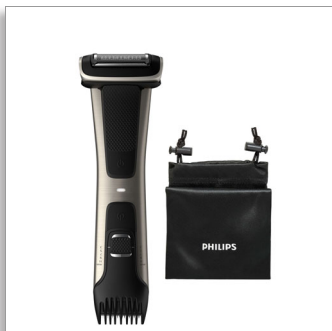

Philips Bodygroom Series
7000

Rifinitore impermeabile
per corpo e inguine

Pettini regolabili: 3-11 mm

Rasoio con sistema 4D che segue
i contorni del corpo
80 min di utilizzo senza filo/1 h di
ricarica

BG7025/15

Cura del corpo precisa, sicura anche sotto la cintura

Sistema 4D che segue i contorni e protezione avanzata della pelle

Grazie alle esclusive testine a doppia rasatura e alla tecnologia di sicurezza avanzata, la serie 7000 ti consente di passare senza problemi dalla rasatura alla rifinitura. Risultati precisi con il rasoio 4D che segue i contorni e il rifinitore a 5 lunghezze, per qualsiasi parte del corpo.

Rifinisce in modo sicuro ed efficace anche peli nelle zone intime

- La spia LED mostra lo stato della batteria
- Lame autoaffilanti del rifinitore per prestazioni durature
- Rasatura in due fasi per risultati uniformi su diverse tipologie di pelo

PHILIPS

Rifinitore impermeabile per corpo e inguine

Pettini regolabili: 3-11 mm Rasoio con sistema 4D che segue i contorni del corpo, 80 min di utilizzo senza filo/1 h di ricarica

In evidenza

Testine doppie per la rasatura