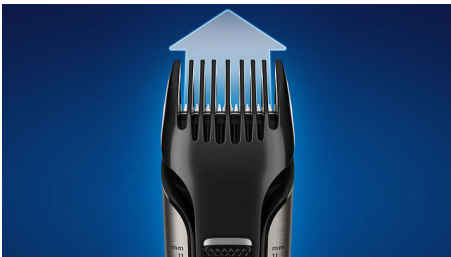

Rifinisce in modo sicuro ed efficace anche peli nelle zone intime

- Radersi in modo sicuro e confortevole sulla pelle delicata

Eccezionale esperienza di rasatura

- Testine specifiche per rasatura e rifinitura in un unico design integrato
- Rasatura precisa e confortevole grazie al sistema 4D che segue i contorni del corpo
- Controlla la lunghezza dei peli con il rifinitore integrato e regolabile

PHILIPS

Rifinitore impermeabile per corpo e inguine

Pettini regolabili: 3-11 mm Rasoio con sistema 4D che segue i contorni del corpo, 80 min di utilizzo senza filo/1 h di ricarica

In evidenza

Testine doppie per la rasatura

Ora puoi rifinire e radere in tutta sicurezza qualsiasi zona al di sotto del collo con un solo strumento. Utilizza il rifinitore e rasoio per il corpo Philips Bodygroom 7000 che ti consente con un unico accessorio di ottenere risultati uniformi sulla schiena, le spalle, il torace, l'addome, le ascelle, le braccia, la zona inguinale e le gambe.

Rasoio con sistema 4D che segue i contorni del corpo

Grazie alla testina inclinabile in 4 direzioni, questo rasoio regolabile si adatta a ogni contorno del corpo per una rasatura ancora più precisa.

Rifinitore integrato regolabile