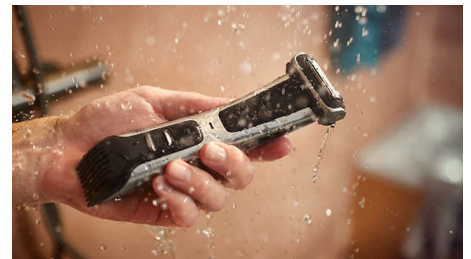

Wet & Dry

Il bodygroom Wet & Dry è totalmente impermeabile, quindi puoi usarlo anche sotto la doccia e pulirlo agevolmente. Per risultati ottimali, utilizzalo sui peli asciutti prima della doccia.