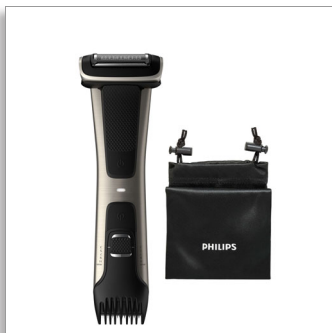

Philips Bodygroom Series  
7000

Rifinitore impermeabile  
per corpo e inguine

Pettini regolabili: 3-11 mm

Rasoio con sistema 4D che segue  
i contorni del corpo  
80 min di utilizzo senza filo/1 h di  
ricarica

### Rifinisce in modo sicuro ed efficace anche peli nelle zone intime

- Lame autoaffilanti del rifinitore per prestazioni durature
- Rasatura in due fasi per risultati uniformi su diverse tipologie di pelo
- La spia LED mostra lo stato della batteria

**PHILIPS**

Rifinitore impermeabile per corpo e inguine

Pettini regolabili: 3-11 mm Rasoio con sistema 4D che segue i contorni del corpo, 80 min di utilizzo senza filo/1 h di ricarica