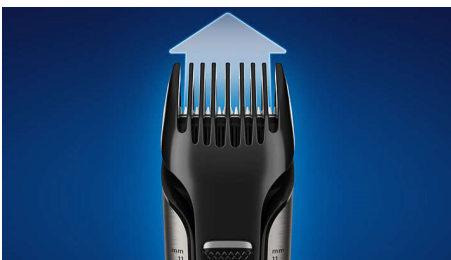

### Testine doppie per la rasatura

Ora puoi rifinire e radere in tutta sicurezza qualsiasi zona al di sotto del collo con un solo strumento. Utilizza il rifinitore e rasoio per il corpo Philips Bodygroom 7000 che ti consente con un unico accessorio di ottenere risultati uniformi sulla schiena, le spalle, il torace, l'addome, le ascelle, le braccia, la zona inguinale e le gambe.

### Rasoio con sistema 4D che segue i contorni del corpo

Grazie alla testina inclinabile in 4 direzioni, questo rasoio regolabile si adatta a ogni contorno del corpo per una rasatura ancora più precisa.

### Rifinitore integrato regolabile

Il rifinitore integrato con pettine regolabile è progettato per offrire una maggiore potenza per tagliare anche i capelli più folti. Ottieni un look naturale e un risultato preciso grazie al pettine regolabile a 5 lunghezze con un intervallo di taglio da 3 mm a 11 mm.