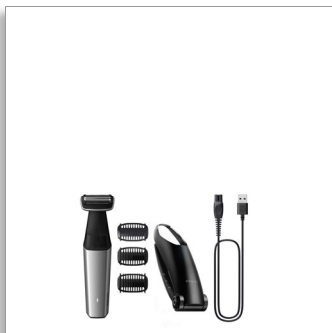

Philips Bodygroom Series 5000

Rifinitore impermeabile per corpo e inguine

3 pettini ad aggancio da 2, 3, 5 mm

Rasoio con sistema 2D che segue i contorni del corpo

60 minuti di utilizzo senza filo, 1 h di ricarica

Accessorio per la schiena

BG5021/15

Cura del corpo completa e sicura anche sotto la cintura

Tecnologia 2D che segue i contorni del corpo, per la protezione della pelle

La serie 5000 è progettata per tagliare i peli senza compromessi in termini di comfort sulla pelle, anche nelle zone difficili da raggiungere, come la schiena. Puoi utilizzare il rasoio delicato sulla pelle con tecnologia 2D che segue i contorni del corpo o rifinire selezionando i pettini da 2, 3 o 5 mm.

Rifinisce in modo sicuro ed efficace anche peli nelle zone intime

- Rifinitore e pettine bidirezionali per rifinire i peli in qualsiasi direzione

Utilizzo facile e senza sforzo

- Rasoio per il corpo creato per durare senza l'utilizzo di lubrificanti
- Impugnatura ergonomica per un maggiore controllo della rasatura
- Bodygroom impermeabile al 100%
- 60 minuti di utilizzo senza filo e ricarica rapida di 1 ora

PHILIPS

Rifinitore impermeabile per corpo e inguine

3 pettini ad aggancio da 2, 3, 5 mm Rasoio con sistema 2D che segue i contorni del corpo, 60 minuti di utilizzo senza filo, 1 h di ricarica, Accessorio per la schiena