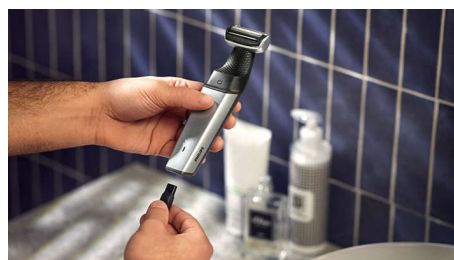

Batteria ricaricabile 60

Batteria ricaricabile a elevata potenza per l'utilizzo su tutto il corpo, con 60 minuti di utilizzo senza filo. Grazie alla soluzione di ricarica rapida, è possibile utilizzare

BG5020/15

nuovamente l'apparecchio dopo 1 ora di ricarica.