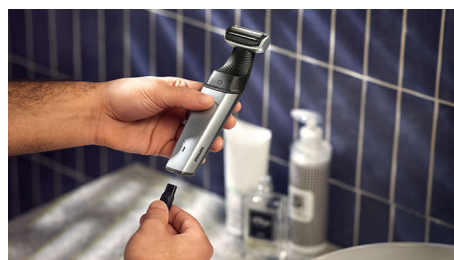

Philips Bodygroom Series 5000

Rifinitore impermeabile per corpo e inguine

3 pettini ad aggancio da 3, 5, 7 mm

Rasoio con sistema 2D che segue i contorni del corpo

60 minuti di utilizzo senza filo, 1 h di ricarica

Rifinisce in modo sicuro ed efficace anche peli nelle zone intime

- Rifinitore e pettine bidirezionali per rifinire i peli in qualsiasi direzione

Utilizzo facile e senza sforzo

- Rasoio per il corpo creato per durare senza l'utilizzo di lubrificanti
- Bodygroom impermeabile al 100%
- Impugnatura ergonomica per un maggiore controllo della rasatura
- 60 minuti di utilizzo senza filo e ricarica rapida di 1 ora

Wet & Dry

Il bodygroom Wet & Dry è totalmente impermeabile, quindi puoi usarlo anche sotto la doccia e pulirlo agevolmente. Per risultati ottimali, utilizzalo sui peli asciutti prima della doccia.

Batteria ricaricabile 60

Rifinitore impermeabile per corpo e inguine

3 pettini ad aggancio da 3, 5, 7 mm Rasoio con sistema 2D che segue i contorni del corpo, 60 minuti di utilizzo senza filo, 1 h di ricarica, Accessorio per la schiena