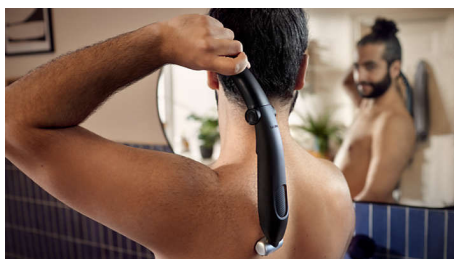

Rifinisce in modo sicuro ed efficace anche peli nelle zone intime

- Rifinitore e pettine bidirezionali per rifinire i peli in qualsiasi direzione

Utilizzo facile e senza sforzo

- Rasoio per il corpo creato per durare senza l'utilizzo di lubrificanti
- Bodygroom impermeabile al 100%
- Impugnatura ergonomica per un maggiore controllo della rasatura
- 60 minuti di utilizzo senza filo e ricarica rapida di 1 ora

Rifinisce in modo sicuro ed efficace anche peli nelle zone intime

- Radersi in modo sicuro e confortevole sulla pelle delicata

Eccezionale esperienza di rasatura

- Cura completa del corpo in un unico prodotto
- Rasatura delle zone più difficili grazie all'accessorio per la schiena

PHILIPS

Rifinitore impermeabile per corpo e inguine

3 pettini ad aggancio da 3, 5, 7 mm Rasoio con sistema 2D che segue i contorni del corpo, 60 minuti di utilizzo senza filo, 1 h di ricarica, Accessorio per la schiena

Accessorio per la schiena

Rimuovi in modo pratico i peli della schiena. Questo accessorio è stato appositamente studiato per il grooming della schiena.

Rasoio per il corpo delicato sulla pelle

La testina del rasoio è dotata di punte arrotondate brevettate e di una lamina ipoallergenica per proteggere la pelle da tagli e piccole ferite durante la rasatura.