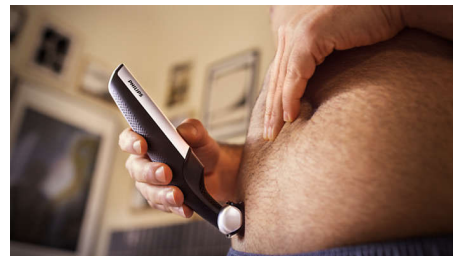

Rifinisce in modo sicuro ed efficace anche peli nelle zone intime

- Rifinitore e pettine bidirezionali per rifinire i peli in qualsiasi direzione

Utilizzo facile e senza sforzo

- Rasoio per il corpo creato per durare senza l'utilizzo di lubrificanti
- Bodygroom impermeabile al 100%
- Impugnatura ergonomica per un maggiore controllo della rasatura
- 60 minuti di utilizzo senza filo e ricarica rapida di 1 ora

Impugnatura ergonomica

Il bodygroom è facile da impugnare e maneggiare, grazie all'impugnatura ergonomica in gomma per un maggiore controllo durante la rifinitura.

Realizzato per durare

Tutti i nostri prodotti per la cura del corpo sono stati creati per durare nel tempo. Sono accompagnati da una garanzia di 2 anni e non necessitano di lubrificazione.

Rifinitore impermeabile per corpo e inguine

3 pettini ad aggancio da 3, 5, 7 mm Rasoio con sistema 2D che segue i contorni del corpo, 60 minuti di utilizzo senza filo, 1 h di ricarica, Accessorio per la schiena