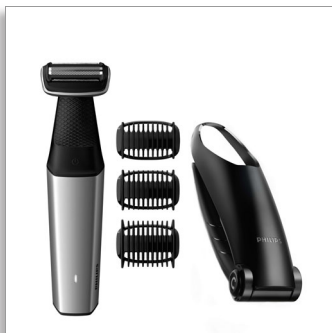

Philips Bodygroom Series 5000

Rifinitore impermeabile per corpo e inguine

3 pettini ad aggancio da 3, 5, 7 mm

Rasoio con sistema 2D che segue i contorni del corpo

60 minuti di utilizzo senza filo, 1 h di ricarica

Accessorio per la schiena

BG5020/15

Cura del corpo completa e sicura anche sotto la cintura

Tecnologia 2D che segue i contorni del corpo, per la protezione della pelle

La serie 5000 è progettata per tagliare i peli senza compromessi in termini di comfort sulla pelle, anche nelle zone difficili da raggiungere, come la schiena. Puoi utilizzare il rasoio delicato sulla pelle con tecnologia 2D che segue i contorni del corpo o rifinire selezionando i pettini da 3, 5 o 7 mm.

Rifinisce in modo sicuro ed efficace anche peli nelle zone intime

- Rifinitore e pettine bidirezionali per rifinire i peli in qualsiasi direzione

Utilizzo facile e senza sforzo

- Rasoio per il corpo creato per durare senza l'utilizzo di lubrificanti
- Bodygroom impermeabile al 100%
- Impugnatura ergonomica per un maggiore controllo della rasatura
- 60 minuti di utilizzo senza filo e ricarica rapida di 1 ora

PHILIPS

Rifinitore impermeabile per corpo e inguine

3 pettini ad aggancio da 3, 5, 7 mm Rasoio con sistema 2D che segue i contorni del corpo, 60 minuti di utilizzo senza filo, 1 h di ricarica, Accessorio per la schiena