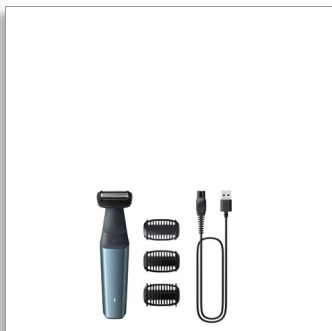

Philips Bodygroom Series 3000

Rifinitore impermeabile per corpo e inguine

3 pettini ad aggancio da 2, 3, 5 mm

Rasoio con sistema 2D che segue i contorni del corpo
60 minuti di utilizzo senza filo, 1 h di ricarica

BG3027/05

Cura del corpo facile e sicura anche sotto la cintura

Tecnologia 2D che segue i contorni del corpo, per la protezione della pelle

La serie 3000 è progettata per tagliare i peli senza compromessi in termini di comfort sulla pelle. Puoi utilizzare il rasoio delicato sulla pelle con tecnologia 2D che segue i contorni del corpo o rifinire selezionando i pettini da 2, 3 e 5 mm.

Rifinisce in modo sicuro ed efficace anche peli nelle zone intime

- Rifinitore e pettine bidirezionali per rifinire i peli in qualsiasi direzione

Utilizzo facile e senza sforzo

- Rasoio per il corpo creato per durare senza l'utilizzo di lubrificanti
- Bodygroom impermeabile al 100%
- Impugnatura ergonomica per un maggiore controllo della rasatura
- 60 minuti di utilizzo senza filo e ricarica rapida di 1 ora

Rifinisce in modo sicuro ed efficace anche peli nelle zone intime

- Radersi in modo sicuro e confortevole sulla pelle delicata

PHILIPS

Rifinitore impermeabile per corpo e inguine

3 pettini ad aggancio da 2, 3, 5 mm Rasoio con sistema 2D che segue i contorni del corpo, 60 minuti di utilizzo senza filo, 1 h di ricarica