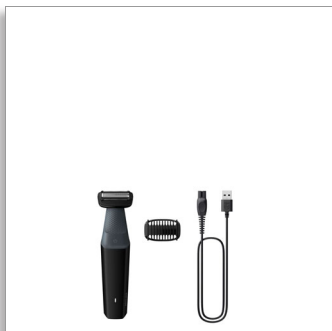

Philips Bodygroom series  
3000  
Rifinitore impermeabile  
per corpo e inguine

Pettine ad aggancio da 3 mm

Rasoio con sistema 2D che segue  
i contorni del corpo  
50 minuti di utilizzo senza filo

BG3017/01

## Cura del corpo facile e sicura anche sotto la cintura

Tecnologia 2D che segue i contorni del corpo, per la protezione della pelle

La serie 3000 è progettata per tagliare i peli senza compromessi in termini di comfort sulla pelle. Puoi utilizzare il rasoio delicato sulla pelle con tecnologia 2D che segue i contorni del corpo o rifinire selezionando il pettine da 3 mm.

### Rifinisce in modo sicuro ed efficace anche peli nelle zone intime

- Rifinitore e pettine bidirezionali per rifinire i peli in qualsiasi direzione

## Rifinitore impermeabile per corpo e inguine

Pettine ad aggancio da 3 mm Rasoio con sistema 2D che segue i contorni del corpo, 50 minuti di utilizzo senza filo