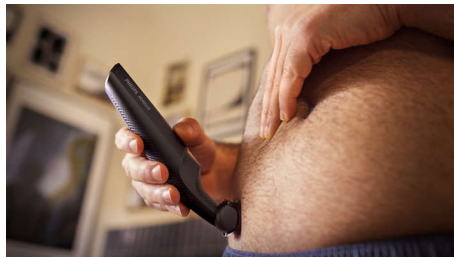

Rifinisce in modo sicuro ed efficace anche peli nelle zone intime

- Rifinitore e pettine bidirezionali per rifinire i peli in qualsiasi direzione

Utilizzo facile e senza sforzo

- Rasoio per il corpo creato per durare senza l'utilizzo di lubrificanti
- Impugnatura ergonomica per un maggiore controllo della rasatura
- Bodygroom impermeabile al 100%
- Utilizzo senza filo fino a 50 minuti

Rifinisce in modo sicuro ed efficace anche peli nelle zone intime

- Radersi in modo sicuro e confortevole sulla pelle delicata

PHILIPS

Rifinitore impermeabile per corpo e inguine

Pettine ad aggancio da 3 mm Rasoio con sistema 2D che segue i contorni del corpo, 50 minuti di utilizzo senza filo

In evidenza

Rasoio per il corpo delicato sulla pelle

La testina del rasoio è dotata di punte arrotondate brevettate e di una lamina ipoallergenica per proteggere la pelle da tagli e piccole ferite durante la rasatura.

Batteria ricaricabile a elevata potenza per la rasatura di tutto il corpo, con 50 minuti di utilizzo senza filo.

Impugnatura ergonomica

Il bodygroom è facile da impugnare e maneggiare, grazie all'impugnatura ergonomica in gomma per un maggiore controllo durante la rifinitura.