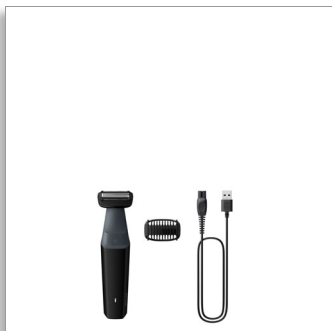

Philips Bodygroom series
3000
Rifinitore impermeabile
per corpo e inguine

Pettine ad aggancio da 3 mm

Rasoio con sistema 2D che segue
i contorni del corpo
50 minuti di utilizzo senza filo

BG3017/01

Cura del corpo facile e sicura anche sotto la cintura

Tecnologia 2D che segue i contorni del corpo, per la protezione della pelle

La serie 3000 è progettata per tagliare i peli senza compromessi in termini di comfort sulla pelle. Puoi utilizzare il rasoio delicato sulla pelle con tecnologia 2D che segue i contorni del corpo o rifinire selezionando il pettine da 3 mm.

Rifinisce in modo sicuro ed efficace anche peli nelle zone intime

- Rifinitore e pettine bidirezionali per rifinire i peli in qualsiasi direzione

Utilizzo facile e senza sforzo

- Rasoio per il corpo creato per durare senza l'utilizzo di lubrificanti
- Impugnatura ergonomica per un maggiore controllo della rasatura
- Bodygroom impermeabile al 100%
- Utilizzo senza filo fino a 50 minuti

Rifinisce in modo sicuro ed efficace anche peli nelle zone intime

- Radersi in modo sicuro e confortevole sulla pelle delicata

PHILIPS

Rifinitore impermeabile per corpo e inguine

Pettine ad aggancio da 3 mm Rasoio con sistema 2D che segue i contorni del corpo, 50 minuti di utilizzo senza filo