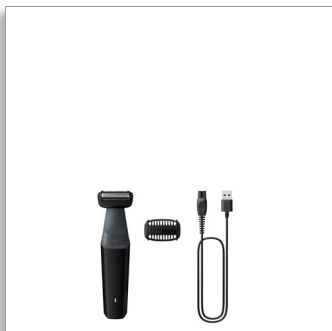

Philips Bodygroom series
3000
Rifinitore impermeabile
per corpo e inguine

Pettine ad aggancio da 3 mm
Rasoio con sistema 2D che segue
i contorni del corpo
50 minuti di utilizzo senza filo

BG3017/01

Cura del corpo facile e sicura anche sotto la cintura

Tecnologia 2D che segue i contorni del corpo, per la protezione della pelle

La serie 3000 è progettata per tagliare i peli senza compromessi in termini di comfort sulla pelle. Puoi utilizzare il rasoio delicato sulla pelle con tecnologia 2D che segue i contorni del corpo o rifinire selezionando il pettine da 3 mm.

Rifinisce in modo sicuro ed efficace anche peli nelle zone intime

- Rifinitore e pettine bidirezionali per rifinire i peli in qualsiasi direzione

Utilizzo facile e senza sforzo

- Rasoio per il corpo creato per durare senza l'utilizzo di lubrificanti
- Impugnatura ergonomica per un maggiore controllo della rasatura
- Bodygroom impermeabile al 100%
- Utilizzo senza filo fino a 50 minuti

Rifinisce in modo sicuro ed efficace anche peli nelle zone intime

- Radersi in modo sicuro e confortevole sulla pelle delicata

PHILIPS

Rifinitore impermeabile per corpo e inguine

Pettine ad aggancio da 3 mm Rasoio con sistema 2D che segue i contorni del corpo, 50 minuti di utilizzo senza filo