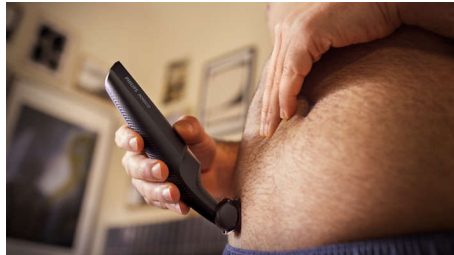

Rifinisce in modo sicuro ed efficace anche peli nelle zone intime

- Rifinitore e pettine bidirezionali per rifinire i peli in qualsiasi direzione

Utilizzo facile e senza sforzo

- Rasoio per il corpo creato per durare senza l'utilizzo di lubrificanti
- Impugnatura ergonomica per un maggiore controllo della rasatura
- Bodygroom impermeabile al 100%
- Utilizzo senza filo fino a 50 minuti

Rifinisce in modo sicuro ed efficace anche peli nelle zone intime

- Radersi in modo sicuro e confortevole sulla pelle delicata

PHILIPS

Rifinitore impermeabile per corpo e inguine

Pettine ad aggancio da 3 mm Rasoio con sistema 2D che segue i contorni del corpo, 50 minuti di utilizzo senza filo

In evidenza

Rasoio per il corpo delicato sulla pelle

La testina del rasoio è dotata di punte arrotondate brevettate e di una lamina ipoallergenica per proteggere la pelle da tagli e piccole ferite durante la rasatura.

Batteria ricaricabile a elevata potenza per la rasatura di tutto il corpo, con 50 minuti di utilizzo senza filo.

Impugnatura ergonomica

Il bodygroom è facile da impugnare e maneggiare, grazie all'impugnatura ergonomica in gomma per un maggiore controllo durante la rifinitura.