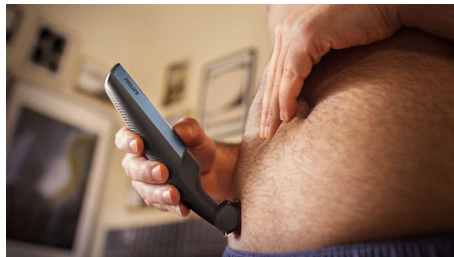

### Rasoio per il corpo delicato sulla pelle

La testina del rasoio è dotata di punte arrotondate brevettate e di una lamina ipoallergenica per proteggere la pelle da tagli e piccole ferite durante la rasatura.

### Impugnatura ergonomica

Il bodygroom è facile da impugnare e maneggiare, grazie all'impugnatura ergonomica in gomma per un maggiore controllo durante la rifinitura.