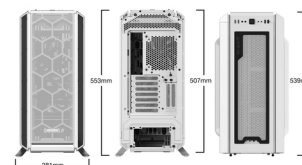

be quiet! Silent Base 802 White Midi Tower Bianco

Marchio : be quiet!

Codice prodotto: BG040

Nome del prodotto : Silent Base 802 White

be quiet! Silent Base 802 White. Fattore di forma: Midi Tower, Tipo: PC, Colore del prodotto: Bianco. Posizione alimentazione: Fondo, Fattori di forma di alimentazione supportati: ATX, PS2. Ventole anteriori installate: 2x 140 mm, Diametro delle ventole frontali supportato: 120,140 mm, Rear fans installed: 1x 140 mm. Dimensioni di hard disk drive supportati: 2.5,3.5". Larghezza: 281 mm, Profondità: 539 mm, Altezza: 553 mm