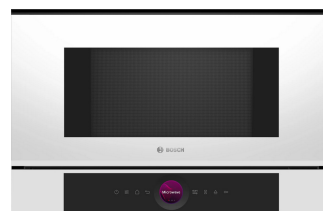

Bosch Serie 8 BFL7221W1 forno a microonde Da incasso Solo microonde 21 L 900 W Bianco

Marchio : Bosch

Famiglia del prodotto: Serie 8 **Codice prodotto:** BFL7221W1

Nome del prodotto :
BFL7221W1

Bosch Serie 8 BFL7221W1. Posizionamento dell'apparecchio: Da incasso, Tipo di prodotto: Solo microonde, Capacità interna: 21 L, Potenza Microonde: 900 W, Display incorporato, Tipo di display: TFT, Tipo di controllo: Touch, Colore del prodotto: Bianco

Caratteristiche		Programmi e funzioni di cottura	
Posizionamento dell'apparecchio *	Da incasso	Quantità programmi automatici	7
Tipo di prodotto *	Solo microonde	Quantità di programmi di scongelamento	3
Capacità interna *	21 L	Gestione energetica	
Potenza Microonde *	900 W	Carico di collegamento *	1220 W
Tipo di controllo *	Touch	Tensione di ingresso AC	220-240 V
Tecnologia Inverter	✓	Frequenza di ingresso AC	50-60 Hz
Numero di livelli energia	5	Corrente	10 A
Cerniera porta	Sinistra	Dimensioni e peso	
Apertura della porta	Apertura laterale	Larghezza	594 mm
Luce interna	✓	Profondità	318 mm
Display incorporato *	✓	Altezza	382 mm
Tipo di display	TFT	Dimensioni interne (L x P x A)	350 x 270 x 230 mm
Orologio integrato	✓	Larghezza del compartimento	56,8 cm
Tipo di orologio	Elettronico	Profondità del compartimento	56 cm
Colore del prodotto *	Bianco	Altezza del compartimento	38,2 cm
Colore della porta	Bianco	Altezza del compartimento (minima)	36,2 cm
Materiale interno	Acciaio inossidabile	Altezza del compartimento (massima)	38,2 cm
Lunghezza cavo	1,75 m	Peso	17 kg
Programmi e funzioni di cottura		Peso dell'imballo	18,9 kg
Funzione scongelamento	✓		
Quantità di programmi di cottura	4		
Funzione auto cottura	✓		