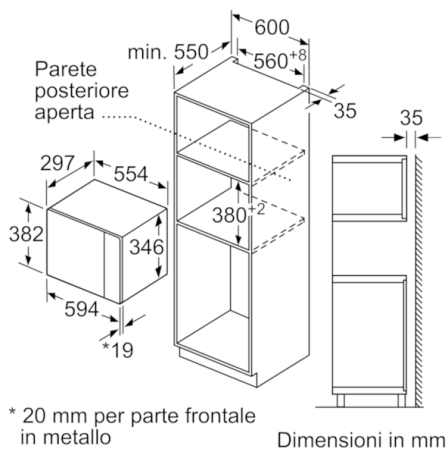

Serie | 6, Microonde da incasso, Acciaio inox
BFL524MS0