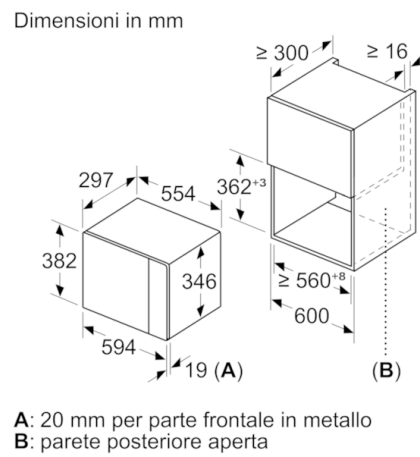

Serie | 6, Microonde da incasso, Acciaio inox
BFL524MS0