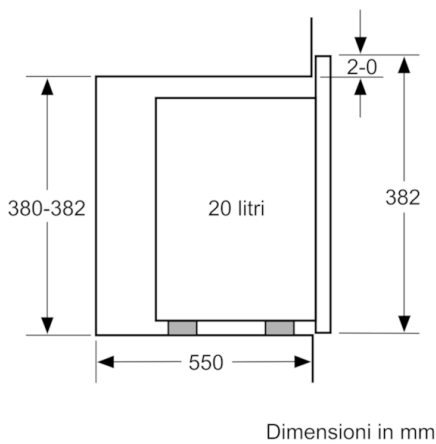

Serie | 6, Microonde da incasso, Acciaio inox
BFL524MS0