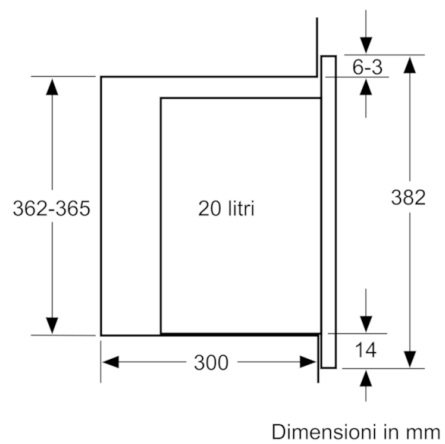

Serie | 6, Microonde da incasso, Acciaio inox
BFL524MS0