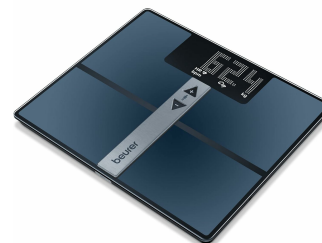

Nome del prodotto : Beurer Bf 980 Bilancia Diagnostica Con Wifi E Bluetooth, Analisi Dei Dati Corporei E Valutazione Grafica Dei Valori Tramite App Cardiofrequenzimetro Batteria Ricaricabile

Bilancia Diagnostica Con Wifi E Bluetooth, Analisi Dei Dati Corporei E Valutazione Grafica Dei Valori Tramite App, Cardiofrequenzimetro, Batteria Ricaricabile, kg/lb/st, 35 x 30 x 2.6 cm, 2.2 kg
Beurer Bf 980 Bilancia Diagnostica Con Wifi E Bluetooth, Analisi Dei Dati Corporei E Valutazione Grafica Dei Valori Tramite App Cardiofrequenzimetro Batteria Ricaricabile. Tipo: Bilancia pesapersone elettronica, Peso massimo (capacità): 180 kg, Precisione: 100 g. Tipologia display: LCD, Dimensione caratteri: 4,8 cm. Tipologia alimentazione: Batteria, Tecnologia batteria: Ioni di Litio. Connettore USB: USB tipo-C. Larghezza: 350 mm, Profondità: 300 mm, Altezza: 26 mm

Prestazione		Prestazione	
Precisione *	100 g	Riconoscimento utente automatico	✓
Unità di misura	kg, lb, ST	Spegnimento automatico *	✓
Forma	Quadrato	Indicatore di sovraccarico	✓
Colore del prodotto *	Blu, Grigio	Numero di livelli di attività	5
Tipo di superficie superiore	Vetro	Display	
Tipo *	Bilancia pesapersone elettronica	Tipologia display *	LCD
Peso massimo (capacità) *	180 kg	Dimensione caratteri	4,8 cm
Indice di massa corporea (IMC) *	✓	Gestione energetica	
analisi colesterolo	✓	Tipologia alimentazione	Batteria
Percentuale di acqua nel corpo	✓	Tecnologia batteria	Ioni di Litio
Misurazione della frequenza cardiaca	✓	Connettività	
Misura del Metabolismo Basale (MB) *	✓	Porta USB	✓
Misura del tasso metabolico attivo (AMR)	✓	Connettore USB	USB tipo-C
analisi della massa delle ossa	✓	Bluetooth	✓
Percentuale di massa muscolare	✓	Wi-Fi	✓
Utenti multipli	✓	Dimensioni e peso	
Numero di utenti	8 utente(i)	Larghezza	350 mm
		Profondità	300 mm
		Altezza	26 mm
		Peso	2,2 kg
		Dati su imballaggio	
		Quantità per pacco	1 pz