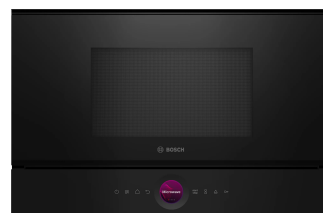

Bosch Serie 8 BEL7321B1 forno a microonde Superficie piana Microonde combinato 21 L 900 W Nero

Marchio : Bosch

Famiglia del prodotto: Serie 8 **Codice prodotto:** BEL7321B1

Nome del prodotto :
BEL7321B1

Bosch Serie 8 BEL7321B1. Posizionamento dell'apparecchio: Superficie piana, Tipo di prodotto: Microonde combinato, Capacità interna: 21 L, Potenza Microonde: 900 W, Display incorporato, Tipo di display: TFT, Tipo di controllo: Touch, Colore del prodotto: Nero

Caratteristiche		Programmi e funzioni di cottura	
Posizionamento dell'apparecchio *	Superficie piana	Grill *	✓
Tipo di prodotto *	Microonde combinato	Cappa aspirante	
Capacità interna *	21 L	Numero di lampadine	1 lampadina(e)
Potenza Microonde *	900 W	Gestione energetica	
Tipo di controllo *	Touch	Tensione di ingresso AC	220 - 240 V
Tipo apertura porta	Touch	Corrente	10 A
Cerniera porta	Sinistra	Dimensioni e peso	
Apertura della porta	Apertura laterale	Larghezza	594 mm
Piatto girevole	✓	Profondità	318 mm
Display incorporato *	✓	Altezza	382 mm
Tipo di display	TFT	Larghezza del compartimento	56 cm
Colore del prodotto *	Nero	Profondità del compartimento	30 cm
Colore della porta	Nero	Altezza del compartimento (minima)	36,2 cm
Lunghezza cavo	1,75 m	Altezza del compartimento (massima)	36,5 cm
		Peso	18,7 kg