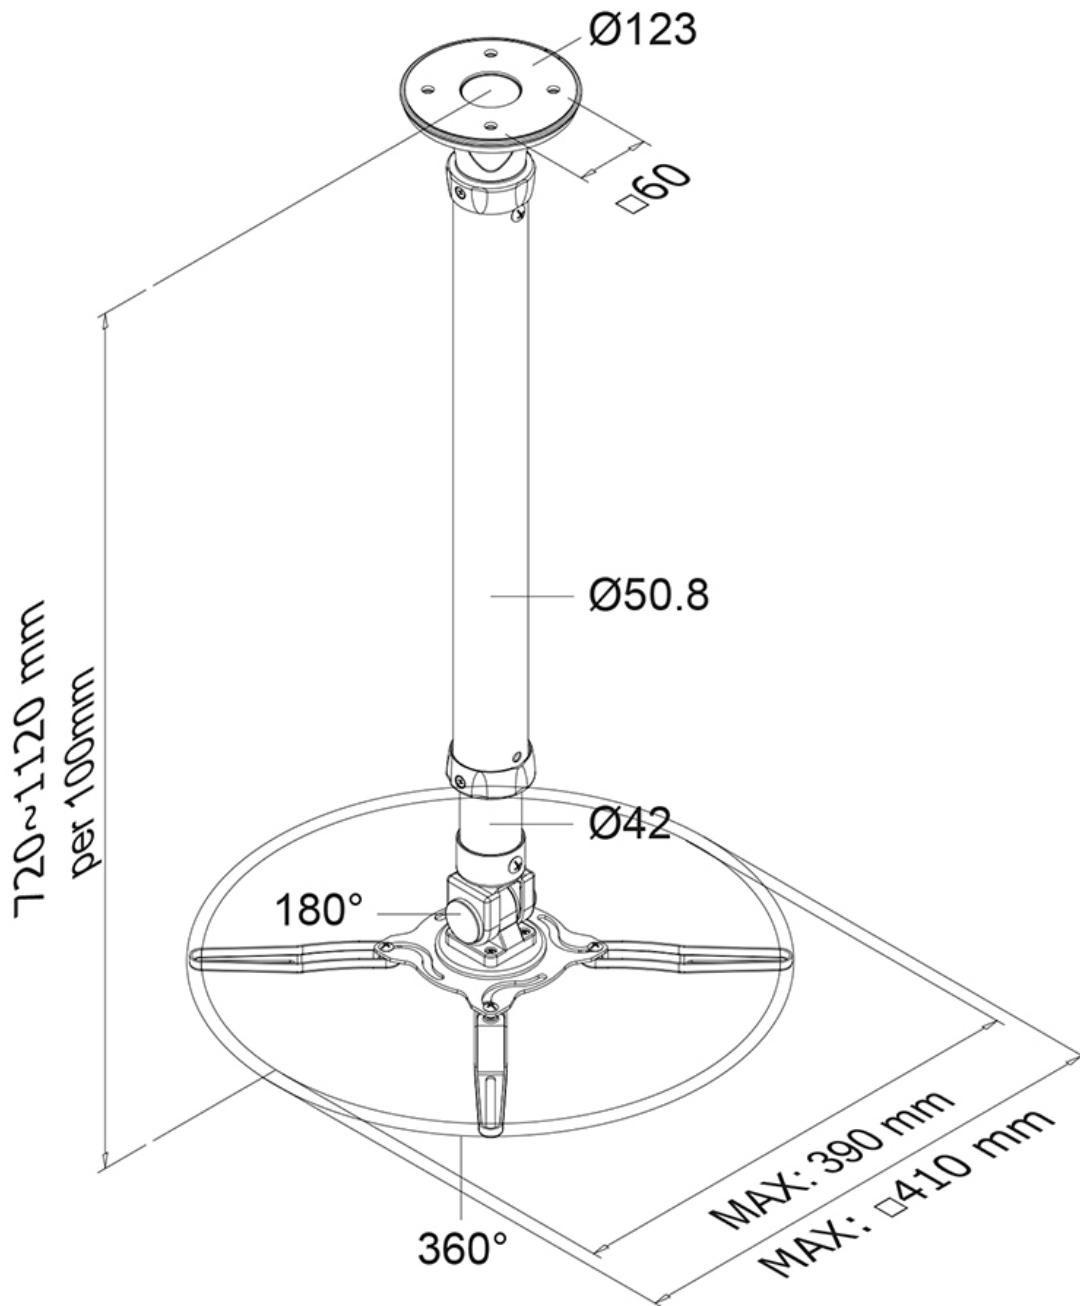

BEAMER-C350BLACK SUPPORTO DA SOFFITTO NEOMOUNTS PER

Neomounts