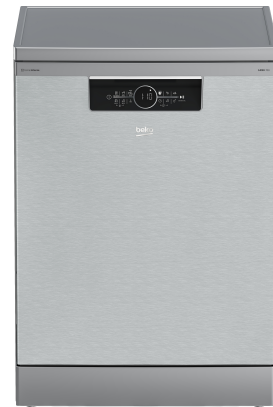

Beko BDFN36650XC lavastoviglie Libera installazione 16 coperti B

Marchio : Beko

Codice prodotto: BDFN36650XC

Nome del prodotto : BDFN36650XC

Beko BDFN36650XC. Posizionamento dell'apparecchio: Libera installazione, Dimensione: Dimensione massima (60 cm), Colore della porta: Stainless steel. Numero di coperti: 16 coperti, Classe emissione rumore: B, Emissione acustica: 43 dB. Applicazioni per il controllo supportate: Beko HomeWhiz. Classe efficienza energetica: B, Consumo di acqua per ciclo: 9,5 L, Consumo energetico per 100 cicli: 66 kWh. Larghezza: 598 mm, Profondità: 600 mm, Altezza: 850 mm

Design		Prestazione	
Posizionamento dell'apparecchio *	Libera installazione	Mezzo carico	✓
Dimensione *	Dimensione massima (60 cm)	Funzione Fast +	✓
Pannellabile *	✗	Ergonomia	
Colore della porta *	Stainless steel	Apertura automatica della porta	✓
Colore pannello di controllo	Nero	Protezione per i bambini	✓
Tipo di controllo	Touch	Indicatore del tempo rimanente	✓
Display incorporato *	✓	Luce interna	✓
Tipo di display	LED	Applicazioni per il controllo supportate	Beko HomeWhiz
Regolazione cestello superiore	✓	Supporto smartphone da remoto	✓
Tipologia compartimento posate	Cassetto	Gestione energetica	
Materiale vasca	Stainless steel	Scala di efficienza energetica	Da A a G
Prestazione		Classe efficienza energetica *	B
Emissione acustica *	43 dB	Consumo di energia per ciclo	0,664 kWh
Programmi speciali *	Auto, Eco 50 °C, Vetro/Delicati, Igiene, Intensive 70°C, Mini, Rapido	Consumo di acqua per ciclo *	9,5 L
Sistema di asciugatura	Ventilazione attiva	Consumo energetico per 100 cicli *	66 kWh
Numero di coperti *	16 coperti	Consumi (modalità spento)	0,5 W
Quantità programmi di lavaggio *	11	Tensione di ingresso AC	220 - 240 V
Classe emissione rumore *	B	Frequenza di ingresso AC	50 Hz
Temperatura (max) *	70 °C	Dimensioni e peso	
Ciclo *	229 min	Profondità	600 mm
Partenza differita	✓	Altezza	850 mm
Partenza ritardata	24 h	Peso	55,2 kg
Sistema di sicurezza Aquastop *	✓		