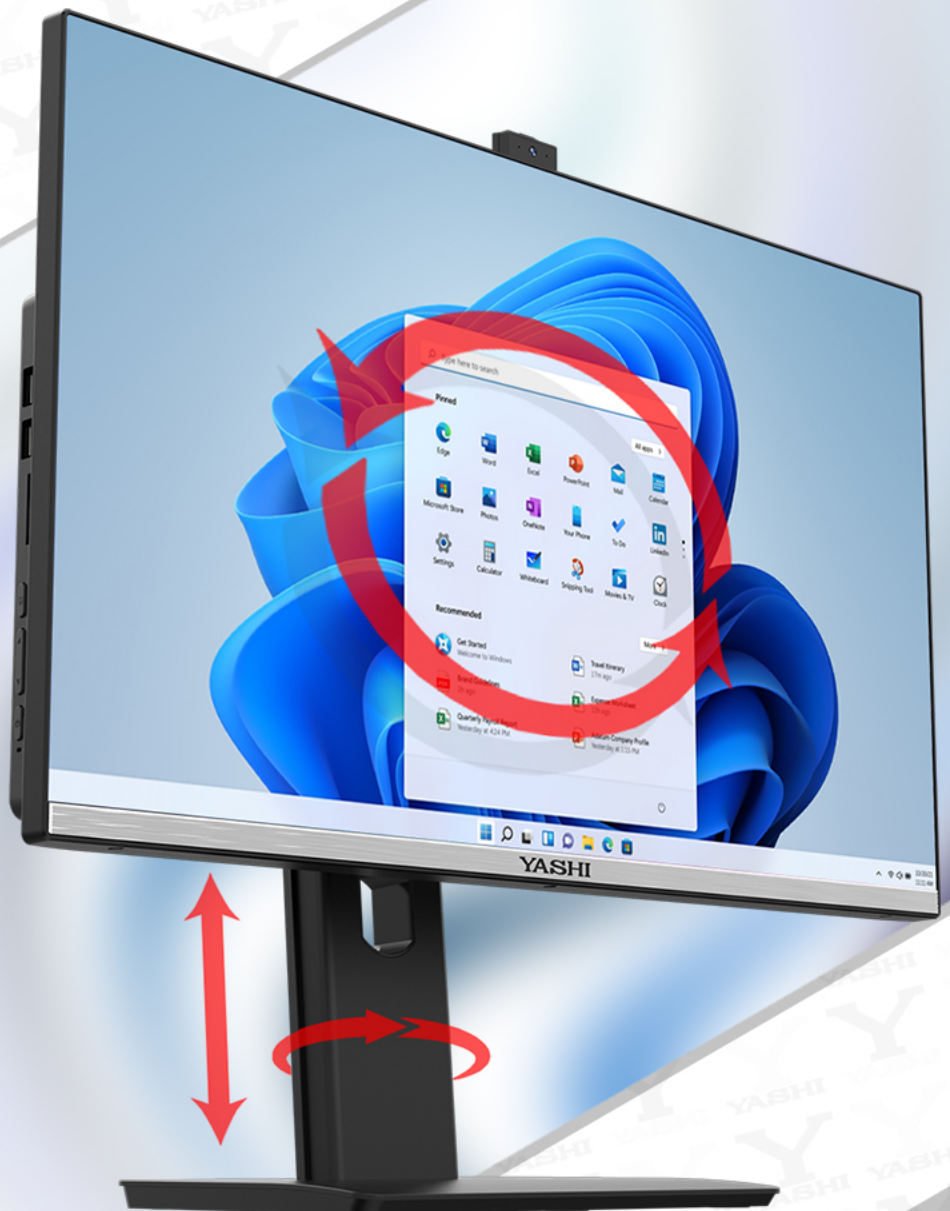

YASHI

Quantum S AIO AY62454

- Migliori Performances
- Funzione PIVOT
- Regolabile in altezza
- Side to Side
- Privacy Webcam
- Display IPS

PRIVACY WEBCAM

Yashi Quantum S è semplicemente fantastico: a prima vista è facile scambiare per un monitor. Linea elegante, display IPS, Webcam da 5MP con funzionalità privacy, si rende ideale per applicativi office o per videochiamate. Lo stand PIVOT permette di rotare il monitor, alzarlo o girarlo da dx a sx.

Regolabile in altezza

Con oltre 13 cm di movimento in altezza, per posizionare il display nella miglior posizione in base all'utilizzo

Side to Side

Ruota lateralmente il display di 90° da una parte all'altra, in questo modo puoi condividere il tuo lavoro con le persone affianco a te.

Display

Inches 24"

Display IPS 16:9 (1920 x 1080 full HD)

Rotation Pivot and with rotatable stand

Touch panel No

Brightness 300cd / m ^ 2 (Typical)

Contrast 1000: 1 (Typical)
50.000: 1 (dynamic)

View angle 178 (H) / 178 (V) (Tipico)