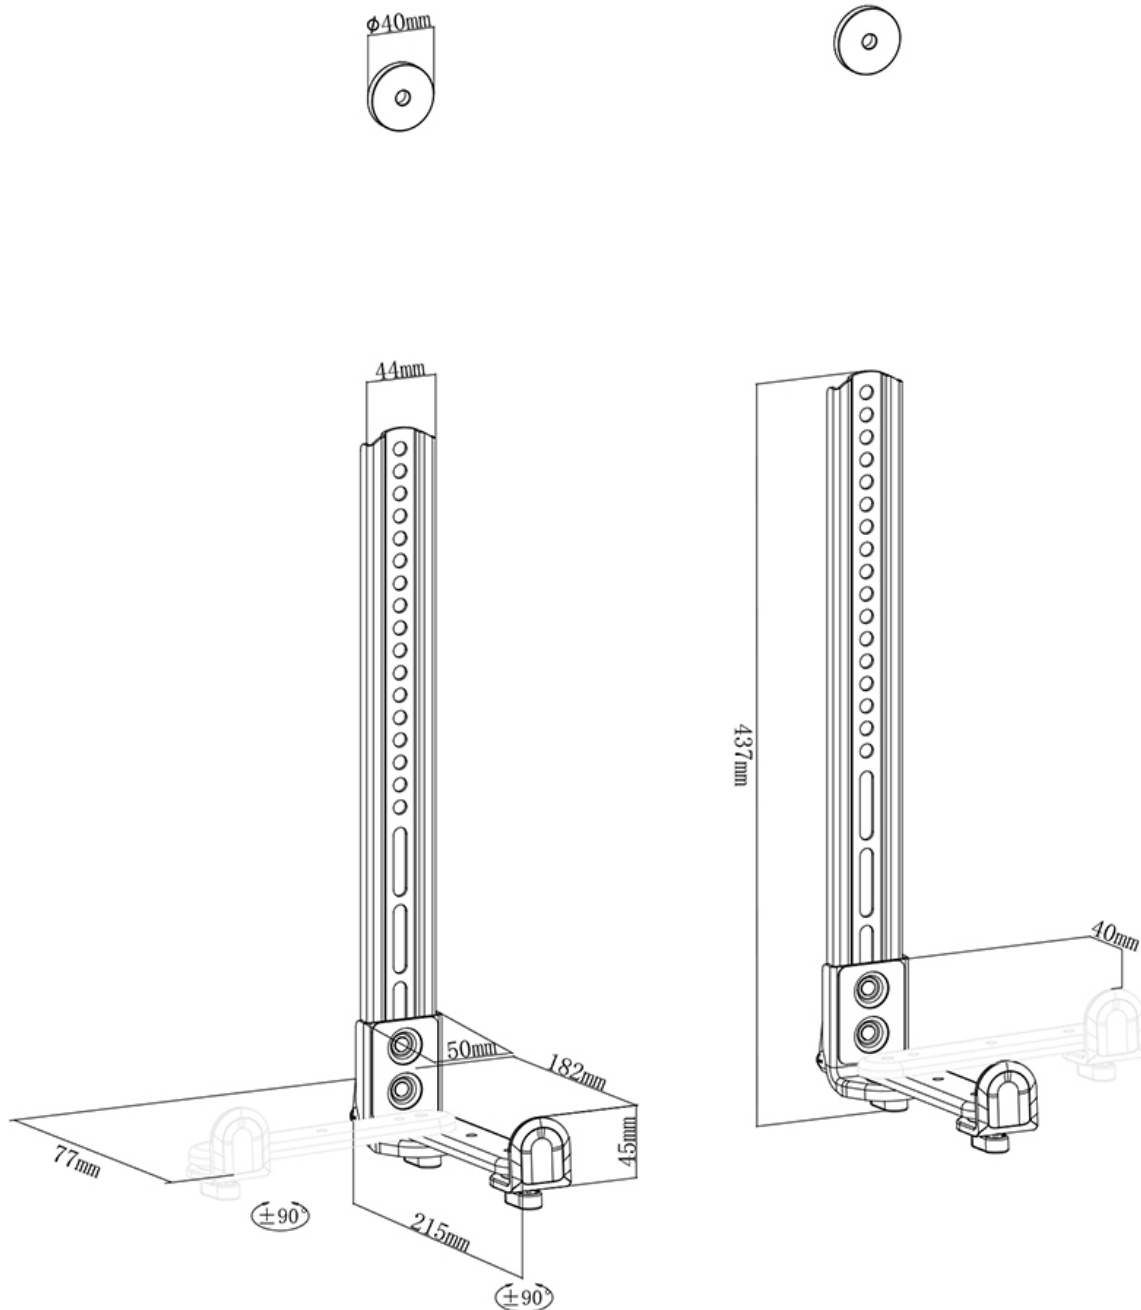

AWL29-650BL1

SUPPORTO PER VIDEOBAR/ALTOPARLANTI

Neomounts