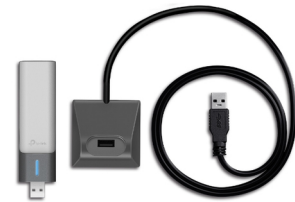

TP-Link Archer TX20UH WLAN 1201 Mbit/s

Marchio : TP-Link

Famiglia del prodotto: Archer **Codice prodotto:** ARCHER TX20UH

Nome del prodotto : Archer TX20UH

TP-Link Archer TX20UH. Tecnologia di connessione: Cablato, Interfaccia host: USB, Interfaccia: WLAN. Velocità massima di trasferimento dati: 1201 Mbit/s, Banda Wi-Fi: Dual-band (2.4 GHz/5 GHz)

Connettività		Design	
Tecnologia di connessione *	Cablato	Antenna	✓
Interfaccia host *	USB	Indicatori LED	status
Interfaccia *	WLAN	Requisiti di sistema	
Collegamento in rete		Sistema operativo Windows supportato	Windows 10, Windows 11
Velocità massima di trasferimento dati *	1201 Mbit/s	Condizioni ambientali	
Standard di rete *	IEEE 802.11a, IEEE 802.11ac, IEEE 802.11ax, IEEE 802.11b, IEEE 802.11g, IEEE 802.11n	Intervallo temperatura di funzionamento	0 - 40 °C
Wi-Fi	✓	Range di umidità di funzionamento	10 - 90%
Banda Wi-Fi	Dual-band (2.4 GHz/5 GHz)	Umidità	5 - 90%
Algoritmi di sicurezza supportati	WEP, WPA, WPA-PSK, WPA2, WPA2-PSK, WPA3	Dimensioni e peso	
Design		Larghezza	30,5 mm
Componente per *	PC	Profondità	14,8 mm
Interno *	✗	Altezza	111,7 mm