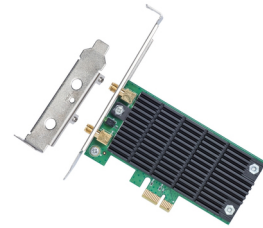

## TP-Link Archer T4E Interno WLAN 867 Mbit/s

**Marchio :** TP-Link

**Codice prodotto:** ARCHER T4E V1

**Nome del prodotto :** Archer T4E

TP-Link Archer T4E. Interno. Tecnologia di connessione: Wireless, Interfaccia host: PCI Express, Interfaccia: WLAN. Velocità massima di trasferimento dati: 867 Mbit/s, Wi-Fi standard: Wi-Fi 5 (802.11ac), Banda Wi-Fi: Dual-band (2.4 GHz/5 GHz). Colore del prodotto: Nero, Verde

Connettività		Requisiti di sistema	
Tecnologia di connessione *	Wireless	Sistema operativo Windows supportato	Windows 10, Windows 7, Windows 8, Windows 8.1, Windows XP
Interfaccia host *	PCI Express	<b>Condizioni ambientali</b>	
Interfaccia *	WLAN	Intervallo temperatura di funzionamento	0 - 40 °C
versione PCI	3.0	Intervallo di temperatura	-40 - 70 °C
<b>Collegamento in rete</b>		Range di umidità di funzionamento	10 - 90%
Velocità massima di trasferimento dati *	867 Mbit/s	Umidità	5 - 90%
Standard di rete *	IEEE 802.11a, IEEE 802.11ac, IEEE 802.11b, IEEE 802.11g, IEEE 802.11n	<b>Sostenibilità</b>	
Wi-Fi	✓	Certificati di sostenibilità	RoHS
Banda Wi-Fi	Dual-band (2.4 GHz/5 GHz)	<b>Dimensioni e peso</b>	
Range di frequenza	2,4 - 5 GHz	Larghezza	115,2 mm
Wi-Fi standard	Wi-Fi 5 (802.11ac)	Profondità	120,8 mm
Standard Wi-Fi	802.11a, Wi-Fi 5 (802.11ac), 802.11b, 802.11g, Wi-Fi 4 (802.11n)	Altezza	21,5 mm
Velocità trasferimento dati WLAN	11,54,300,867 Mbit/s	<b>Dati su imballaggio</b>	
Modulazione	16-QAM, 64-QAM, 256-QAM, CCK, DBPSK, DQPSK, OFDM	Larghezza imballo	207 mm
Algoritmi di sicurezza supportati	64-bit WEP, 128-bit WEP, 802.1x RADIUS, WPA, WPA-PSK, WPA2, WPA2-PSK	Profondità imballo	148 mm
<b>Design</b>		Altezza imballo	42 mm
Componente per *	PC	<b>Altre caratteristiche</b>	
Colore del prodotto	Nero, Verde	Antenna/Antenne staccabile/staccabili	✓
Interno *	✓	Qualità dell'antenna	2
Antenna	✓	Guida rapida	✓
Design dell'antenna	Esterno	Software forniti	CD
Indicatori LED	status		
Certificazione	CE, FCC		