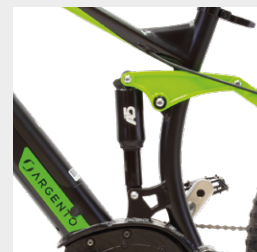

Full Suspension