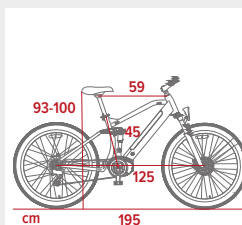

# PERFORMANCE PRO

mountain e-bike

<b>PNEUMATICI</b>	27.5" x 2.35 marca Kenda
<b>CERCHIONI</b>	in alluminio nero, doppia spalla
<b>FRENI</b>	a disco idraulico, marca Logan, HD-M500
<b>CAMBIO</b>	Shimano Altus 9 rapporti con deragliatore posteriore
<b>FORCELLA ANTERIORE</b>	marca Suntour SF20-XCM-HLO-DS con ammortizzatore
<b>GUARNITURA</b>	catena KMC, Bafang 38T -170mm
<b>PEDALI</b>	mtb in alluminio, Wellgo-V249
<b>TELAIO</b>	in alluminio, con ammortizzatore YY A5RR1190
<b>VELOCITÀ MAX</b>	25Km/h
<b>SELLA</b>	CY - logo Argento - schiuma ad alta elasticità, colore nero
<b>PIANTONE SELLA</b>	in alluminio, Zoom
<b>MANUBRIO</b>	in alluminio, marca Zoom mtb
<b>MANOPOLE</b>	in gomma, ergonomica XL - logo Argento
<b>LUCI</b>	luce anteriore: LED, DH003E 36V DC. Luce posteriore: LED, CY-3915-E (sottosella - batteria integrata)
<b>DISPLAY</b>	display LCD marca Bafang - Indicatore livello batteria - Indicatore livello PAS - Indicatore velocità (corrente, massima, media) - Indicatore percorrenza (parziale, totale, durata) - On/Off luce - Walk assist - Codici errore
<b>MOTORE</b>	Bafang M400 36V 250W 80Nm, centrale
<b>PARAFANGHI</b>	non inclusi
<b>CAVALLETTO</b>	posteriore, modello laterale, regolabile
<b>PORTAPACCHI</b>	non incluso
<b>PESO MAX SUPPORTATO</b>	110kg
<b>BATTERIA</b>	36V 13.0Ah 468Wh, integrata
<b>CARICABATTERIA</b>	42.0V 2.0A
<b>AUTONOMIA*</b>	da 50 a 90km, questo dato dipende da: livello di assistenza utilizzato, peso del conducente, potenza muscolare applicata nella pedalata, pressione gomme, pendenza strada, numero di stop e ripartenze
<b>PESO BATTERIA</b>	3.1Kg
<b>PESO SENZA BATTERIA</b>	23.3Kg
<b>PESO E-BIKE</b>	~26.4Kg
<b>MISURE PACKAGING</b>	152 x 28 x 90cm

\* Soggetto a variazioni in base al peso del conducente, alle condizioni della strada e alla temperatura.

Tutte le immagini sono inserite a scopo illustrativo, i prodotti possono subire modifiche.

Dimensioni e-bike