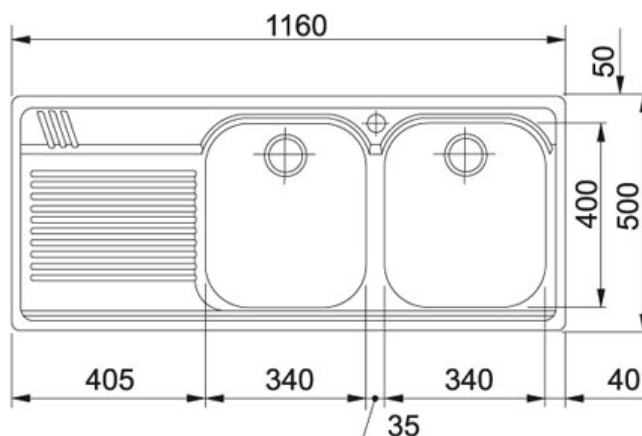

## Armonia AMX 621 Inox satinato | 101.0022.381

FAMIGLIA : Lavelli | SERIE : Armonia | MODELLO : AMX 621 | FINITURA : Inox satinato | INSTALLAZIONE : Incasso

### DATI TECNICI

Lunghezza vasca grande	340.00 mm
Larghezza vasca grande	400.00 mm
Profondità vasca grande	205.00 mm
Base	80
Bordo	SLIM
Dimensioni	1160x500
Foro Incasso	1140x480
Verso opposto	101.0022.382