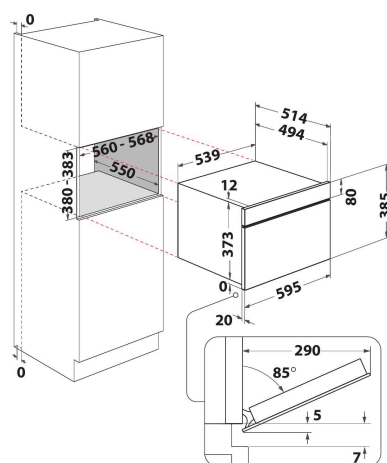

AMW 731/IX

12NC: 858773129900

Codice EAN: 8003437394843

Whirlpool

SENSING THE DIFFERENCE

- Tecnologia 6° SENSO
- Funzione 6TH Sense CRISP con piatto CRISP
- Funzione Crisp
- Cavità 31 lt
- Jet Start: riscaldamento rapido alimenti
- Jet Defrost-Scongelamento
- Potenza max microonde 1000 W
- Maniglia esterna
- Ventilazione anteriore
- Apertura porta a ribalta
- Piatto Crisp e maniglia
- Funzione Crisp con piatto Crisp
- Preferiti
- 3 metodi di cottura: Microonde, Grill, Crisp
- Griglia per cottura con grill
- Finitura di facile pulizia
- Memo