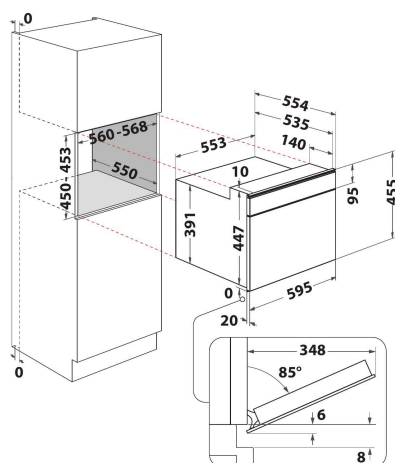

# Whirlpool

SENSING THE DIFFERENCE

- Tecnologia 6° SENSO
- Funzione 6TH Sense CRISP con piatto CRISP
- Funzione Crisp
- Cavità 40 lt
- Jet Start: riscaldamento rapido alimenti
- Jet Defrost-Scongelamento
- Cottura termoventilata (50-250°C)
- Turbo Grill
- Funzione BreadDefrost
- Potenza max microonde 900 W
- Maniglia esterna
- Piatto girevole 36 cm
- Ventilazione anteriore
- Apertura porta a ribalta
- Piatto Crisp e maniglia
- Funzione Crisp con piatto Crisp
- Preferiti