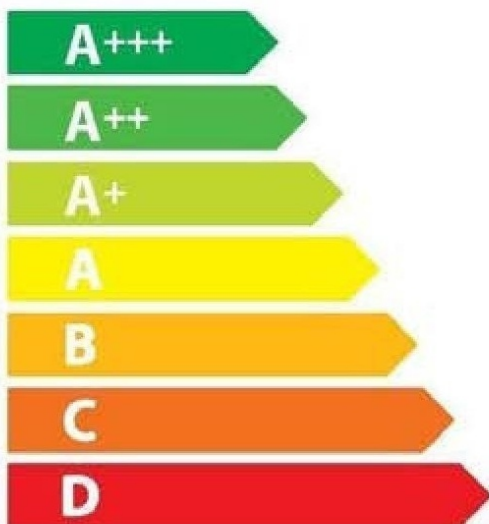

ENERG

енергия · ενεργεια

AMN905GEVSWE

A+

115 L

	7,01 MJ/cycle*
	1,95 kWh/cycle*
	6,95 MJ/cycle*
	1,93 kWh/cycle*

* цикл · syklos · portion · zyklus · πρόγραμμα · ciclo · tsükkel · ohjelma · ciklus ciklas · cikls · ciklu · cyclus · cykl · ciclu · program · cykel