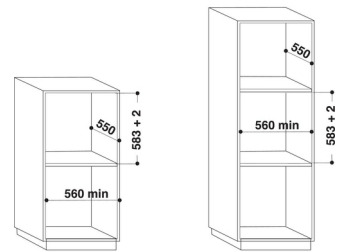

<b>Forno</b>		<b>Ergonomia</b>	
Numero di forni *	1	Spegnimento di sicurezza automatico	✓
Dimensione del forno *	Media	<b>Gestione energetica</b>	
Tipo di forno *	Forno elettrico	Classe efficienza energetica *	A+
Capacità interna forno totale *	73 L	Scala di efficienza energetica	Da A+++ a D
Capacità netta del forno *	73 L	Carico di collegamento	3650 W
Riscaldamento parte superiore	✓	Corrente	16 A
Riscaldamento inferiore	✓	Consumo energetico (convenzionale) *	0,9 kWh
Riscaldamento dall'alto e dal basso	✓	Consumo energetico (convezione forzata) *	0,69 kWh
Grill *	✓	<b>Illuminazione</b>	
Cottura a convezione *	✓	Luce interna	✓
Cucina convenzionale	✓	<b>Dimensioni e peso</b>	
Autopulizia *	✓	Larghezza	595 mm
Tipo di pulizia	Pirolitico	Profondità	564 mm
<b>Design</b>		Altezza	595 mm
Posizionamento dell'apparecchio *	Da incasso	Peso	36 kg
Colore del prodotto *	Acciaio inox	Larghezza del compartimento *	56 cm
Tipo di controllo *	Touch	Profondità del compartimento *	55 cm
Posizione di controllo	Front / Top front	Altezza del compartimento *	58,3 cm
Display incorporato *	✓	<b>Dati su imballaggio</b>	
Lunghezza cavo	0,9 m	Larghezza imballo	630 mm
<b>Ergonomia</b>		Profondità imballo	650 mm
Orologio integrato	✓	Altezza imballo	690 mm
Tipo di orologio	Elettronico	Peso dell'imballo	38 kg
Tipo di timer	Digitale		
Partenza differita	✓		