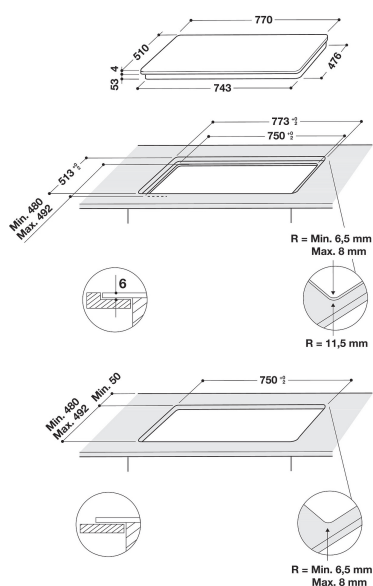

ACPH 778 C/NE

12NC: F157458

Codice EAN: 8050147574584

Hotpoint

ARISTON

CARATTERISTICHE PRINCIPALI

Linea prodotto	Piano cottura
Tipologia costruttiva del prodotto	Da incasso
Tipo di controllo	Elettronico
Tipologia dei dispositivi di controllo e segnalazione	-
Numero di bruciatori a gas	0
Numero di punti cottura elettrici	0
Numero di piastre elettriche	0
Numero di piastre radianti	0
Numero di piastre alogene	0
Numero di piastre a induzione	8
Numero di scaldavivande elettrici	0
Ubicazione del cruscotto	Frontale
Principale materiale della superficie	Vetroceramica
Colore principale	Nero
Dati nominali collegamento elettrico	7400
Dati nominali collegamento gas	0
Corrente	32,2
Tensione	230
Frequenza	50/60
Lunghezza del cavo di alimentazione elettrica	170
Tipo di spina	No
Collegamento gas	Non disponibile
Larghezza del prodotto	770
Altezza del prodotto	54
Profondità del prodotto	510
Altezza minima della nicchia	30
Larghezza minima della nicchia	750
Profondità della nicchia	480
Peso netto	14,5
Programmi automatici	Sì

SPECIFICHE TECNICHE

Indicatore accensione	Sì
Indicatore accensione piastra	6
Tipo di regolazione	Induttore
Tipo di coperchio	Nessuno
Indicatore di calore residuo	Separato
Interruttore principale acceso/spento	Sì
Dispositivo di sicurezza	-
Timer elettronico	Sì