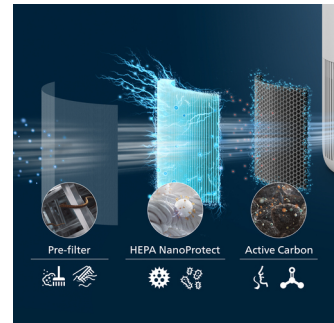

Philips PureProtect Mini Serie 900

Marchio : Philips

Codice prodotto: AC0950/10

Nome del prodotto : PureProtect Mini Serie 900

1. Purifica in meno di 12 minuti
   - Filtraggio HEPA a 3 strati
   - Silenzioso e senza luci che disturbano
   - Cattura il 99,99% degli allergeni
   - Cattura i virus presenti nell'aria
   - Basso consumo energetico
   - Cattura gli odori e i gas
   - Sensore qualità per aria smart
   - Controllo intelligente con l'app Air+
   - Funzione di pianificazione intelligente
   - Durata del filtro fino a 1 anno
   - Progettato per durare a lungo
2. Philips PureProtect Mini Serie 900

[Philips PureProtect Mini Serie 900:](#)

Cattura efficacemente allergeni e sostanze inquinanti

Purificazione dell'aria più veloce, design compatto ed elegante

Respira un'aria pulita e sicura dentro casa con il nostro purificatore d'aria compatto. Rimuove il 99,97% degli allergeni e degli agenti inquinanti in pochi minuti, utilizzando una quantità minima di energia. Grazie all'elegante design e ai controlli intelligenti si abbina perfettamente con la tua casa e il tuo stile di vita.

Philips PureProtect Mini Serie 900. Emissione acustica: 49 dB, Tasso di purificazione dell'aria: 250 m³/h

Caratteristiche		Design	
Tasso di purificazione dell'aria *	250 m³/h	Colore del prodotto *	Bianco
Adatto per stanze fino a *	65 m²	Materiale della scocca	Plastica, Plastica riciclata
Emissione acustica *	49 dB	Tipo di controllo	Touch
Collegabile ad Internet	✓	Display incorporato *	✓
Supporto smartphone da remoto	✓	Filtri	
Supporto per applicazioni	✓	Tecnologie specifiche del marchio	HEPA NanoProtect
Funziona con Amazon Alexa	✓	Filtro HEPA *	✓
Funziona con Google Assistant	✓	Pre-filtro	✓
Funzioni delle app	pianificatore	Filtro a carboni attivi (AC)	✓
Wi-Fi	✓	Durata del filtro (max)	12 mese(i)
Frequenza Wi-Fi	2,4 GHz	Filtraggio di particelle	0,003 µm
Rumorosità (velocità bassa)	20,5 dB	Filtra PM2.5	99,97%
Rumorosità (velocità alta)	49,5 dB	Durata HEPA consigliata	12 mese(i)
Peso della scatola F (prodotto incluso)	✓	Gestione energetica	
Sensore PM2.5	✓	Consumo energetico (max) *	23 W
Sensore/Sensori della qualità dell'aria	✓	Consumi (modalità stand-by)	2 W
Indice di qualità dell'aria (IQA)	✓	Frequenza di ingresso AC	50/60 Hz
Luci ambientali	✗	Tensione di ingresso AC	100-240 V
Lunghezza cavo	1,5 m	Dimensioni e peso	
Comandato a distanza	✓	Larghezza	240 mm
Modalità automatica	✓	Profondità	238 mm
Protezione per i bambini	✓	Altezza	364 mm
Efficienza	99,97%	Peso	2,7 kg