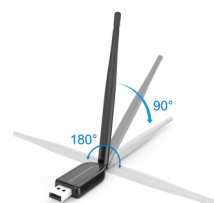

## Conceptronic ABBY07B scheda di rete e adattatore Bluetooth 3 Mbit/s

**Marchio :** Conceptronic

**Codice prodotto:** ABBY07B

**Nome del prodotto :** ABBY07B

Conceptronic ABBY07B. Tecnologia di connessione: Wireless, Interfaccia host: USB, Interfaccia: Bluetooth. Velocità massima di trasferimento dati: 3 Mbit/s