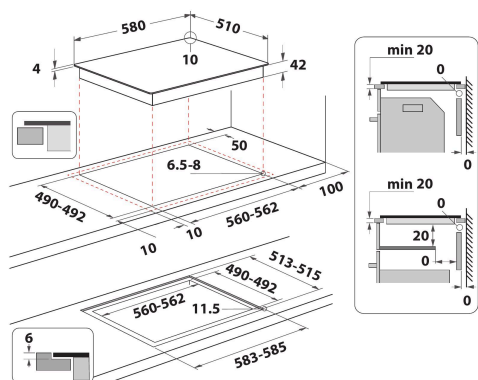

## CARATTERISTICHE PRINCIPALI

Linea prodotto	Piano cottura
Tipologia costruttiva del prodotto	Da incasso
Tipo di controllo	Elettronico
Tipologia dei dispositivi di controllo e segnalazione	-
Numero di bruciatori a gas	0
Numero di punti cottura elettrici	4
Numero di piastre elettriche	0
Numero di piastre radianti	4
Numero di piastre alogene	0
Numero di piastre a induzione	0
Numero di scaldavivande elettrici	0
Ubicazione del cruscotto	Front
Principale materiale della superficie	Vetroceramica
Colore principale	Nero
Dati nominali collegamento elettrico	4700
Dati nominali collegamento gas	0
Tipo di gas	Non disponibile
Corrente	20
Tensione	220-240/380-415
Frequenza	50/60
Lunghezza del cavo di alimentazione elettrica	0
Tipo di spina	No
Collegamento gas	Non disponibile
Larghezza del prodotto	580
Altezza del prodotto	46
Profondità del prodotto	510
Altezza minima della nicchia	42
Larghezza minima della nicchia	560
Profondità della nicchia	490
Peso netto	8
Programmi automatici	No