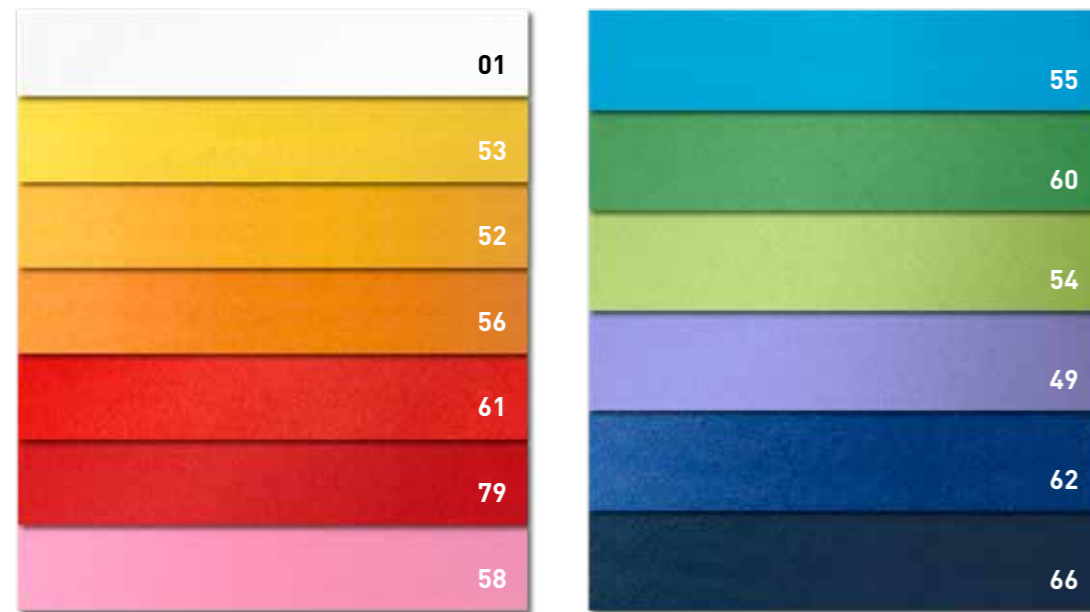

BRISTOL COLOR 200 sigillo

Packaging

Collo di spedizione:

- Busta in politene da 10 fogli (T1)
- Busta in politene da 25 fogli (T2)
- Scatola contenente 20 confezioni (T3)
- Sigillo: busta trasparente da 25 fogli (T1-T2)

Confezione di fogli in numero ridotto per vendita a confezione intera.

Small number of big sheets of a single colour. For sale with entire pack.

		T1 70x100 cm 200 g/m ² 10 fogli	T2 50x70 cm 200 g/m ² 25 fogli	T3 35x50 cm 200 g/m ² 25 fogli
	01 bianco	A3500A1	A350022	
	53 giallo sole	A35B0A1	A35B012	A35B013
	52 giallo oro	A35H0A1	A35H012	
	56 arancio	A35E0A1	A35E012	
	61 scarlatto	A35C0A1	A35C012	A35C013
	79 rosso fuoco	A3570A1	A357022	
	58 ciclamino	A35F0A1	A35F012	
	55 azzurro	A35G0A1	A35G012	A35G013
	60 verde	A35D0A1	A35D012	A35D013
	54 pistacchio	A35M0A1	A35M012	
	49 violetto	A35J0A1	A35J012	
	62 blu di prussia	A35K0A1	A35K012	A35K013
	66 blu cobalto	A3520A1	A352022	

	T1 70x100 cm 200 g/m ² 25 fogli	T2 50x70 cm 200 g/m ² 25 fogli	T3 35x50 cm 200 g/m ² 25 fogli
MIX COLORI FORTI (5 COLORI)	A35X021	A35X022	A35X023

	T1 70x100 cm 200 g/m ² 10 fogli	T2 50x70 cm 200 g/m ² 25 fogli	T3 35x50 cm 200 g/m ² 25 fogli
	78 deserto	A3530A1	A353022
	75 marrone	A3580A1	A358022
	63 nero	A35A0A1	A35A012 A35A013
	72 grafite	A3540A1	A354022
	14 pietra	A3550A1	A355022
	110 avorio	A35Q0A1	A35Q012
	02 camoscio	A35R0A1	A35R012
	07 giallo chiaro	A35Z0A1	A35Z012
	10 rosa	A35S0A1	A35S012
	06 lilla	A35V0A1	A35V012
	08 celeste	A35T0A1	A35T012
	09 verde chiaro	A35P0A1	A35P012