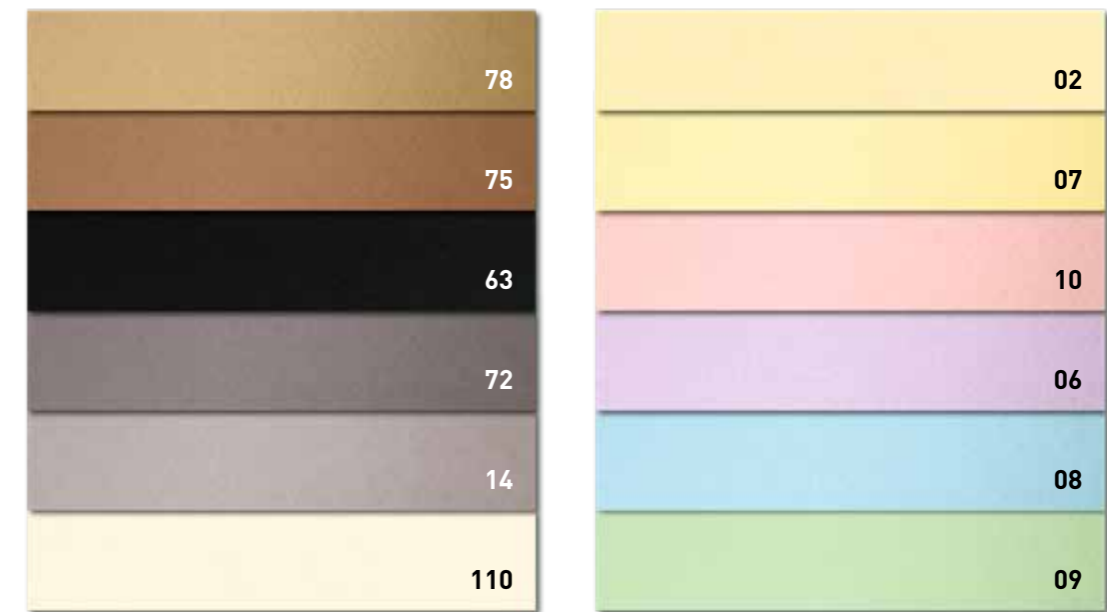

BRISTOL COLOR 200 sigillo

Packaging

Collo di spedizione:

- Busta in politene da 10 fogli (T1)
- Busta in politene da 25 fogli (T2)
- Scatola contenente 20 confezioni (T3)
- Sigillo: busta trasparente da 25 fogli (T1-T2)

Packaging:

- Wrapping in polyethylene containing 10 sheets (T1)
- Wrapping in polyethylene containing 25 sheets (T2)
- Box containing 20 (T3) pads
- Sigillo: wrapping in polyethylene containing 25 sheets (T1-T2)

Confezione di fogli in numero ridotto per vendita a confezione intera.

Small number of big sheets of a single colour. For sale with entire pack.

		T1 70x100 cm 200 g/m ² 10 fogli	T2 50x70 cm 200 g/m ² 25 fogli	T3 35x50 cm 200 g/m ² 25 fogli
	01 bianco	A3500A1	A350022	
	53 giallo sole	A35B0A1	A35B012	A35B013
	52 giallo oro	A35H0A1	A35H012	
	56 arancio	A35E0A1	A35E012	
	61 scarlatto	A35C0A1	A35C012	A35C013
	79 rosso fuoco	A3570A1	A357022	
	58 ciclamino	A35F0A1	A35F012	
	55 azzurro	A35G0A1	A35G012	A35G013
	60 verde	A35D0A1	A35D012	A35D013
	54 pistacchio	A35M0A1	A35M012	
	49 violetto	A35J0A1	A35J012	
	62 blu di prussia	A35K0A1	A35K012	A35K013
	66 blu cobalto	A3520A1	A352022	

	T1 70x100 cm 200 g/m ² 25 fogli	T2 50x70 cm 200 g/m ² 25 fogli	T3 35x50 cm 200 g/m ² 25 fogli
MIX COLORI FORTI (5 COLORI)	A35X021	A35X022	A35X023

	T1 70x100 cm 200 g/m ² 10 fogli	T2 50x70 cm 200 g/m ² 25 fogli	T3 35x50 cm 200 g/m ² 25 fogli
	78 deserto	A3530A1	A353022
	75 marrone	A3580A1	A358022
	63 nero	A35A0A1	A35A012 A35A013
	72 grafite	A3540A1	A354022
	14 pietra	A3550A1	A355022
	110 avorio	A35Q0A1	A35Q012
	02 camoscio	A35R0A1	A35R012
	07 giallo chiaro	A35Z0A1	A35Z012
	10 rosa	A35S0A1	A35S012
	06 lilla	A35V0A1	A35V012
	08 celeste	A35T0A1	A35T012
	09 verde chiaro	A35P0A1	A35P012