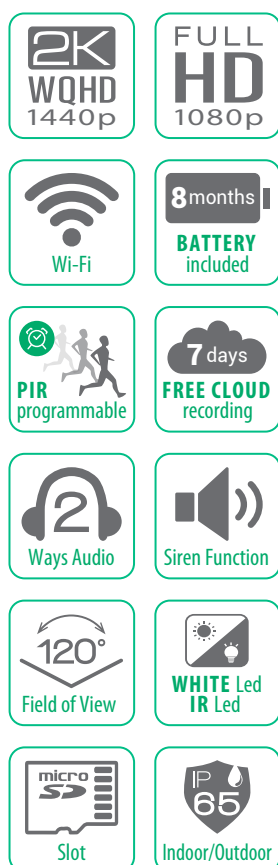

VOLTA PRO 2K incorpora un **sensore PIR volumetrico**, programmabile e parametrizzabile, per l'individuazione di intrusi, provvede a segnalare al proprietario l'allarme via "Notifica Push", ad attivare la **sirena locale** ed accendere l'illuminazione a LED bianca intermittente.

VOLTA PRO 2K può **registrare i video sia sulla scheda SD** (da inserire nell'apposito slot), sia, gratuitamente per i primi 24 mesi dall'attivazione, **su Cloud** dove restano conservati per 7 giorni (sino ad un massimo di 1 GB). **VOLTA PRO 2K** si installa facilmente in pochi istanti con l'APP gratuita e la voce guida in italiano; l'APP permette la configurazione, la gestione e la visualizzazione delle immagini e dei video provenienti dalla telecamera stessa. Consente, inoltre, di gestire sino a 16 telecamere contemporaneamente, oltre che di scaricare sullo smartphone i video registrati da **VOLTA PRO 2K** (sia da Cloud, dove sono mantenuti per 7 giorni, che dalla scheda SD) o di registrare video in diretta.