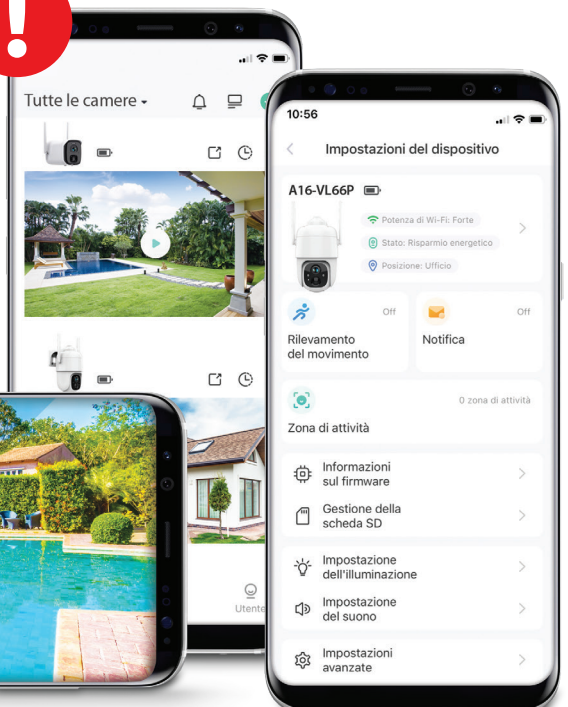

PUSH NOTIFICATION