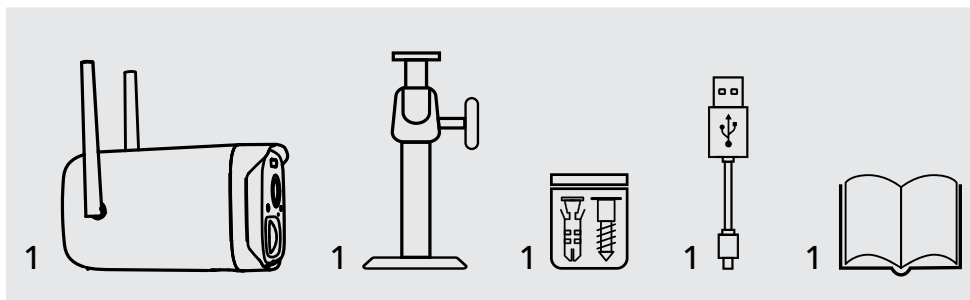

CONTENUTO CONFEZIONE | PACKAGE CONTENTS | CONTENIDO | PACKUNGSINHALT | CONTENU

Tutti i marchi riportati sono registrati ed appartengono ai rispettivi proprietari. Le specifiche riportate possono cambiare senza preavviso. Nessuna responsabilità per errori e/o omissioni | All rights registered. Specifications are subject to change without prior notice. No liability for technical errors and/or omissions.

Atlantis

www.atlantis-land.com

VOLTA PRO 2K

Code: A16-VL77

EAN: 8026974022635