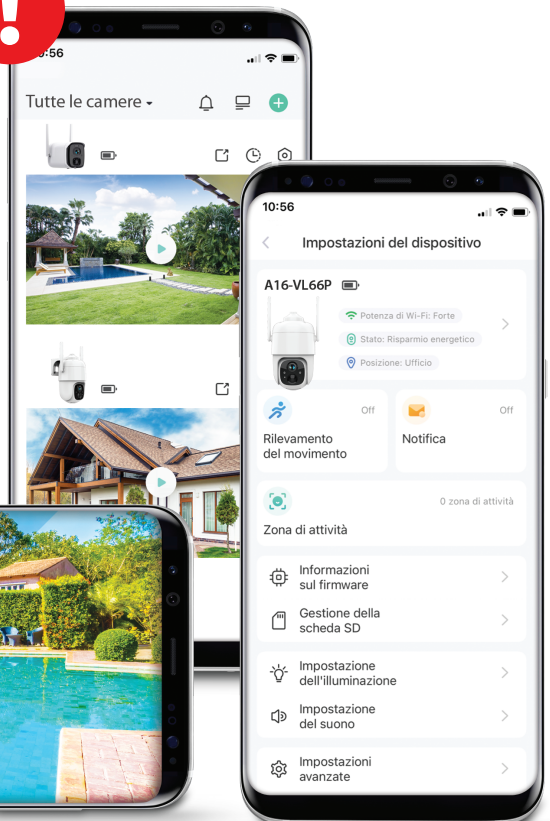

PUSH NOTIFICATION