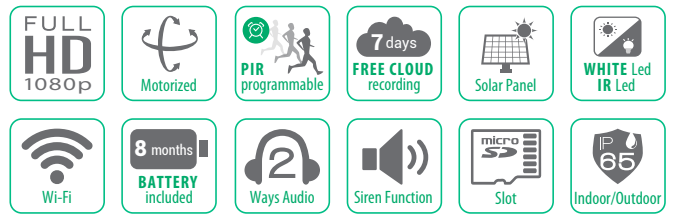

Image Sensor	1/2.9" color CMOS
Lens	M12, f: 3.2 mm, F2.2, 2-megapixel
Visual angle	H (horizontal) 96 degrees V (vertical) 56 degrees D (diagonal) 128 degrees
Minimum Illumination	0.01 Lux
Video Compressing	H.264/H.265
Image Frame Rate	15 fps
Maximum Resolution	1920 x 1080P
Light Source for Night Vision	Mid-power infrared lamp (850nm in wavelength) Dual-source white-light source with an irradiation distance of 7m
Audio	Two-way voice intercom available (built-in Microphone and speaker)
Wireless Network	2.4GHz Wi-Fi (IEEE802.11b/g/n) 2x external antenna
Protocols Supported	TCP / IP, UDP / IP, DHCP, RTMP, MUDP
IP Address Supported	Dynamic IP address support
Intelligent Features	- Human contour detection - Activity zone - Vehicle detection - Pet snapshot - Package inspection
Rotation angle	H (horizontal) 355 degrees V (vertical) 90 degrees
Alarm Methods	Alarm push by mobile APP, white light flashing and alarm sound
Wake-up Method	PIR body induction wake-up and remote wake-up
Recording Method	Alarm triggered recording and manual recording
Video Storage	Cloud storage, local Micro SD card and mobile phone memory
LED Indicator	RGB tri-color lamp indicating the status of power, network signal, functionality
Battery Type	Rechargeable Li-Ion Battery
Battery Capacity	9000 mAh
Charging time	Within 15 hours
Charging Voltage	5,0VDC ± 5% / 1,5A
Waterproof	IP65
Size (LxWxH)	120x101x158 mm (without bracket)