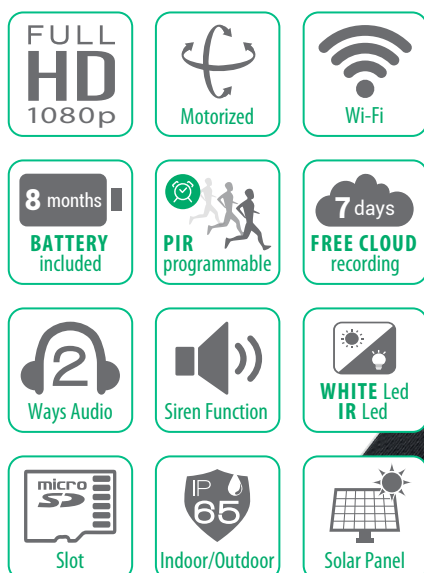

Il pannello solare da 5w, incluso nella confezione, di facile collocazione grazie ad cavo di oltre 2.5m, può far funzionare **VOLTA PRO PT** ininterrottamente per tutto il periodo estivo ed estenderne la durata in altri periodi dell'anno. Quando le batterie raggiungono un basso livello di carica, viene inviato un comodo avviso sullo smartphone (l'alimentatore dello smartphone potrà ricaricare le batterie di **VOLTA PRO PT** in poche ore).

VOLTA PRO PT incorpora un **sensore PIR volumetrico**, programmabile e parametrizzabile, per l'**individuazione di intrusi**, provvede a segnalare al proprietario l'allarme via "Notifica Push", ad attivare la **sirena locale** ed accendere l'illuminazione a LED bianca intermittente.

VOLTA PRO PT può registrare i video sia sulla scheda SD (da inserire nell'apposito slot), sia, gratuitamente per i primi 24 mesi dall'attivazione, **su Cloud** dove restano conservati per 7 giorni (sino ad un massimo di 1 GB).

VOLTA PRO PT si installa facilmente in pochi istanti con l'APP gratuita e la voce guida in italiano; l'APP permette la configurazione, la gestione e la visualizzazione delle immagini e dei video provenienti dalla telecamera stessa. Consente, inoltre, di gestire fino a 16 telecamere contemporaneamente, oltre che di scaricare sullo smartphone i video registrati da **VOLTA PRO PT** (sia da Cloud, dove sono mantenuti per 7 giorni, che dalla scheda SD) o di registrare video in diretta.