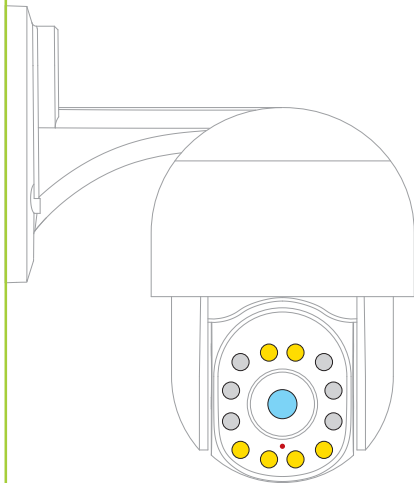

A14-SC910

A17-SS16A

A18-IRS06

A14-DB910

Smart Cam Wi-Fi

IP Wireless Motor Camera

- IR LED**
black/white vision mode
- LED LIGHTS**
color vision mode
- LENS**
camera lens
- LIGHT SENSOR**

Non perderti neanche un istante dei tuoi ambienti preferiti, dei tuoi cari o dei tuoi animali, grazie alla qualità del sensore ad altissima risoluzione e all'audio a 2 vie.

La protezione IP64 permette una collocazione della camera anche in ambienti outdoor purché parzialmente protetti quali, ad esempio, il balcone o la mansarda. La camera di notte può funzionare utilizzando i tradizionali LED IR, con riprese in bianco e nero, oppure accendendo i LED bianchi per riprese a colori (sempre o solo su rilevazione del movimento).