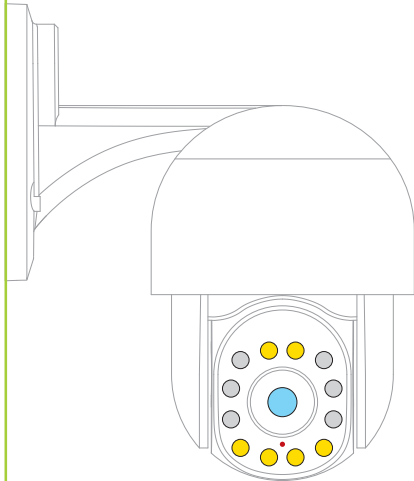

A14-SC910

A17-SS16A

A18-IRS06

A14-DB910

Smart Cam Wi-Fi

IP Wireless Motor Camera

-  **IR LED**
black/white vision mode
-  **LED LIGHTS**
color vision mode
-  **LENS**
camera lens
-  **LIGHT SENSOR**

Non perderti neanche un istante dei tuoi ambienti preferiti, dei tuoi cari o dei tuoi animali, grazie alla qualità del sensore ad altissima risoluzione e all'audio a 2 vie.

La protezione IP64 permette una collocazione della camera anche in ambienti outdoor purché parzialmente protetti quali, ad esempio, il balcone o la mansarda. La camera di notte può funzionare utilizzando i tradizionali LED IR, con riprese in bianco e nero, oppure accendendo i LED bianchi per riprese a colori (sempre o solo su rilevazione del movimento).